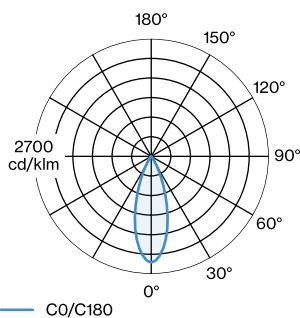

ERROR

Durchmesser 191 mm

Höhe 150 mm

0.75 kg

^a PAR16 LAMP 2700K CRI90

^b PAR16 LAMP 3000K CRI90

Pendelleuchte aus Aluminium; Oberfläche Mattschwarz + Gold nasslackiert; matte Oberflächenstruktur; inklusive Seilabhängung einstellbar max. 4000mm in Signal Schwarz; Lampensockel GU10; Lampentyp PAR16; max. 12W; 100 - 240 V; Schutzart IP20; SK1; Baldachin nicht inkludiert;

LICHTVERTEILUNG

WEVER & DUCRÉ
LIGHTING

ODREY 1.6

287620BG0

LEUCHTMITTEL

PAR16 LED Lampe

TYP	FARBE	Ø-H (MM)	ORDERCODE
2700K >90 CRI GU10	Schwarz	ø50-60	9 0 1 2 2 8 B 3
3000K >90 CRI GU10	Schwarz	ø50-60	9 0 1 2 2 8 B 5
2700K >90 CRI GU10	Weiß	ø50-60	9 0 1 2 2 8 W 3
3000K >90 CRI GU10	Weiß	ø50-60	9 0 1 2 2 8 W 5
2700K >80 CRI GU10	Silber	ø50-60	9 0 5 2 2 7 S 2
3000K >80 CRI GU10	Silber	ø50-60	9 0 5 2 2 7 S 4