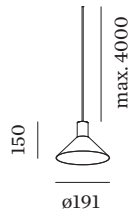

ERROR

Durchmesser 191 mm

Höhe 150 mm

0.75 kg

^a PAR16 LAMP 2700K CRI90

^b PAR16 LAMP 3000K CRI90

Pendelleuchte aus Aluminium; Oberfläche Mattschwarz + Gold nasslackiert; matte Oberflächenstruktur; inklusive Seilabhängung einstellbar max. 4000mm in Signal Schwarz; Lampensockel GU10; Lampentyp PAR16; max. 12W; 100 - 240 V; Schutzart IP20; SK1; Baldachin nicht inkludiert;

LICHTVERTEILUNG

WEVER & DUCRÉ
LIGHTING

ODREY 1.6

287620BG0

LEUCHTMITTEL

PAR16 LED Lampe

TYP	FARBE	Ø-H (MM)	ORDERCODE
2700K >90 CRI GU10	Schwarz	ø50-60	9 0 1 2 2 8 B 3
3000K >90 CRI GU10	Schwarz	ø50-60	9 0 1 2 2 8 B 5
2700K >90 CRI GU10	Weiß	ø50-60	9 0 1 2 2 8 W 3
3000K >90 CRI GU10	Weiß	ø50-60	9 0 1 2 2 8 W 5
2700K >80 CRI GU10	Silber	ø50-60	9 0 5 2 2 7 S 2
3000K >80 CRI GU10	Silber	ø50-60	9 0 5 2 2 7 S 4