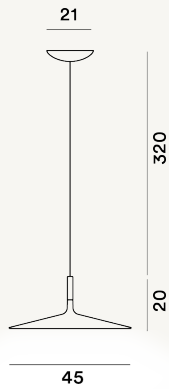

APLOMB LARGE COLGANTE LED MYLIGHT

DIMENSIONE

20 x 45 x 45

COLORE

Anthrazit, Weiß, Grau, Braun

CERTIFICAZIONI

PESO

Net kg 4.11

MATERIALE

Beton, Aluminium und Polycarbonat

CAVO

Weiß| Schwarz

SORGENTE LUMINOSA

LED inbegriffen Scheda Led 11,7W 2700 K 1279lm CRI>90
MYLGHT dimmbar