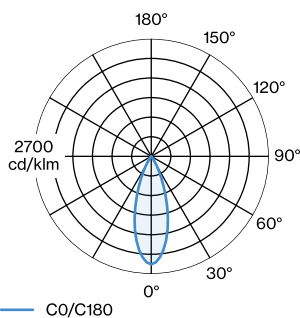

Klasse 1

ERROR

Durchmesser 55 mm

Höhe 116 mm

0.95 kg

^a PAR16 LAMP 2700K CRI90

^b PAR16 LAMP 3000K CRI90

Pendelleuchte aus Aluminium; Oberfläche Mattschwarz + Gold nasslackiert; matte Oberflächenstruktur; inklusive Seilabhangung einstellbar max. 4000mm in Signal Schwarz; Lampensockel GU10; Lampentyp PAR16; max. 12W; 100 - 240 V; Schutzart IP20; SK1; Baldachin nicht inkludiert;

LICHTVERTEILUNG

[287120BG0] Bei den technischen Daten handelt es sich um Bemessungswerte fur eine Umgebungstemperatur von 25°C. Die Angaben zum Lichtstrom unterliegen initial einer Toleranz von +/- 10%, jene zur elektrischen Anschlussleistung initial einer Toleranz von +/- 10%, und jene zur Farbtemperatur initial +/- 150 Kelvin. Es wird keine Haftung fur Druckfehler ubernommen. The general terms and conditions of Wever & Ducre apply. © Wever & Ducre BV · Spinnerijstraat 99/21 · 8500 Kortrijk · Belgium · www.weverducre.com