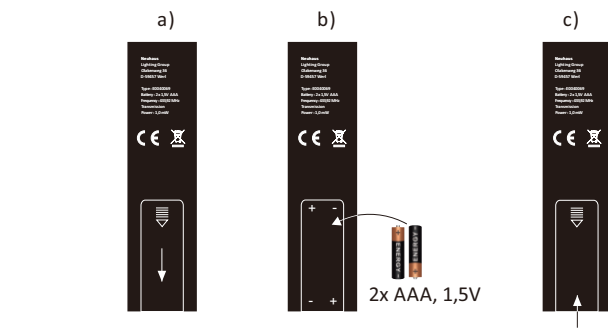

Teile dieser Leuchte bestehen aus Naturmaterial, somit ist jede Leuchte ein Unikat. Beachten Sie, dass es zum Teil erhebliche Unterschiede in der Oberflächenbeschaffenheit und den Farben geben kann.

Parts of this luminaire are made of natural material, so each luminaire is unique. Please note that there may be considerable differences in the surface finish and colors.