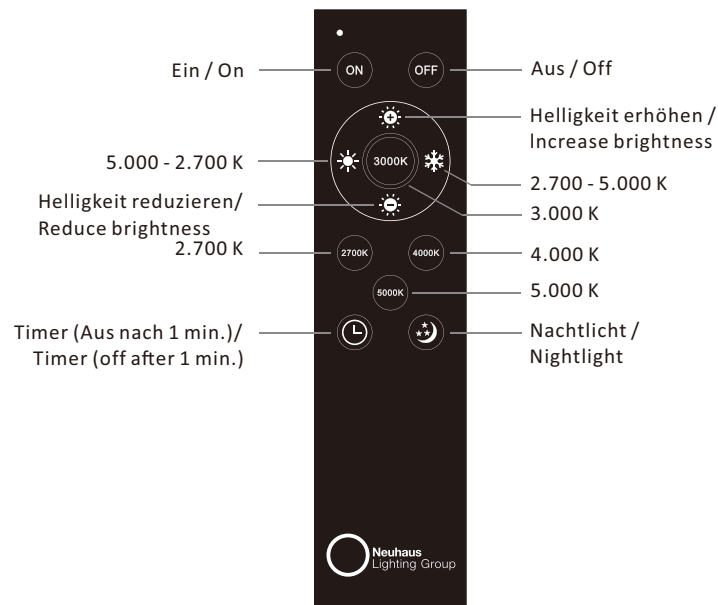

Teile dieser Leuchte bestehen aus Naturmaterial, somit ist jede Leuchte ein Unikat. Beachten Sie, dass es zum Teil erhebliche Unterschiede in der Oberflächenbeschaffenheit und den Farben geben kann.

Parts of this luminaire are made of natural material, so each luminaire is unique. Please note that there may be considerable differences in the surface finish and colors.