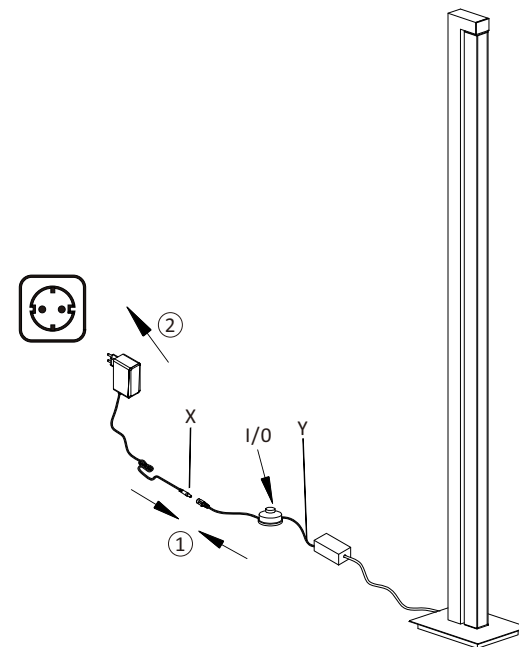

1x LED-Board 24V DC/21W

1x

2x

1,5V AAA

Teile dieser Leuchte bestehen aus Naturmaterial, somit ist jede Leuchte ein Unikat. Beachten Sie, dass es zum Teil erhebliche Unterschiede in der Oberflächenbeschaffenheit und den Farben geben kann.