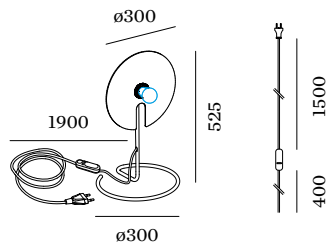

## ABMESSUNGEN

Länge 300 mm

Breite 87 mm

Höhe 525 mm

1.3 kg

Stecker mit Dimmer

Tischleuchte aus Aluminium; Oberfläche Mattschwarz + Hochglanz-Aluminium; pulverbeschichtet; matte Oberflächenstruktur; Schirm: einseitig reflektierende Aluminiumverbundplatte; schwarzes Textilkabel mit Stecker und Dimmschalter; Lampensockel E27; Lampentyp A60; max. 15W; 220 - 240 V; Schutzart IP20; SK2; Leuchtmittel nicht inbegriffen;