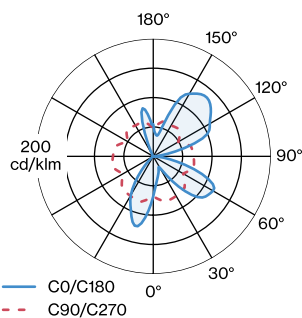

LICHTVERTEILUNG