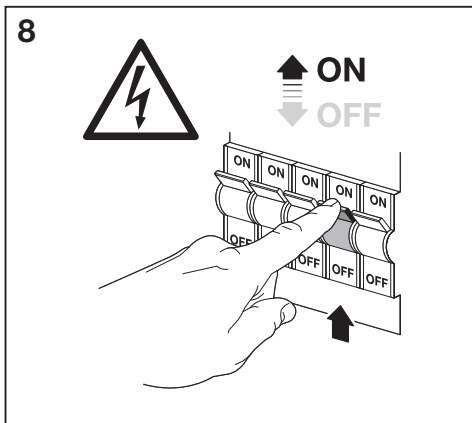

ENDURA® STYLE

	EAN	W	lm	K	°C	V~	mA	Hz	PF
ENDURA STYLE CRYSTAL WALLUPDOWN9WST	4058075474130	9	800	3000	-20...+50	220-240	65	50/60	>0.5
ENDURA STYLE CRYSTAL WALL SEN 5W ST	4058075474154	5	400	3000	-20...+50	220-240	60	50/60	>0.4
ENDURA STYLE CRYSTAL WALL 4.5W ST	4058075474178	4.5	400	3000	-20...+50	220-240	40	50/60	>0.4