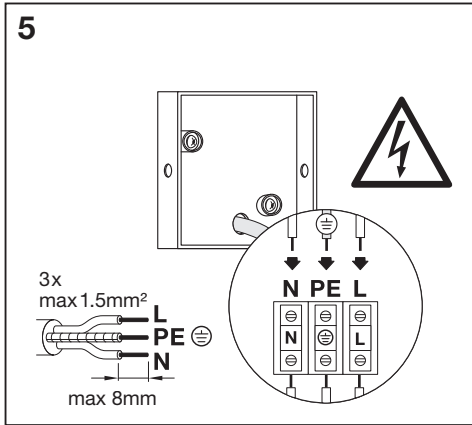

ENDURA® STYLE

	EAN	W	lm	K	°C	V~	mA	Hz	PF
ENDURA STYLE CRYSTAL WALLUPDOWN9WST	4058075474130	9	800	3000	-20...+50	220-240	65	50/60	>0.5
ENDURA STYLE CRYSTAL WALL SEN 5W ST	4058075474154	5	400	3000	-20...+50	220-240	60	50/60	>0.4
ENDURA STYLE CRYSTAL WALL 4.5W ST	4058075474178	4.5	400	3000	-20...+50	220-240	40	50/60	>0.4