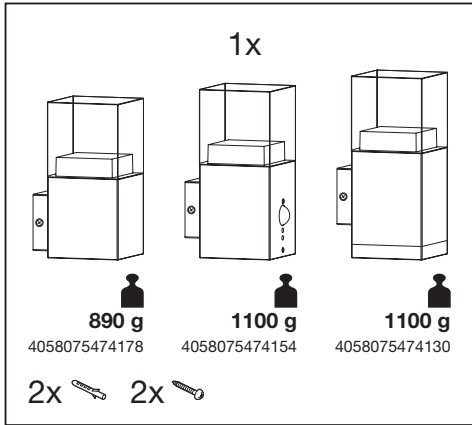

ENDURA® STYLE

	EAN	W	lm	K	°C	V~	mA	Hz	PF
ENDURA STYLE CRYSTAL WALLUPDOWN9WST	4058075474130	9	800	3000	-20...+50	220-240	65	50/60	>0.5
ENDURA STYLE CRYSTAL WALL SEN 5W ST	4058075474154	5	400	3000	-20...+50	220-240	60	50/60	>0.4
ENDURA STYLE CRYSTAL WALL 4.5W ST	4058075474178	4.5	400	3000	-20...+50	220-240	40	50/60	>0.4