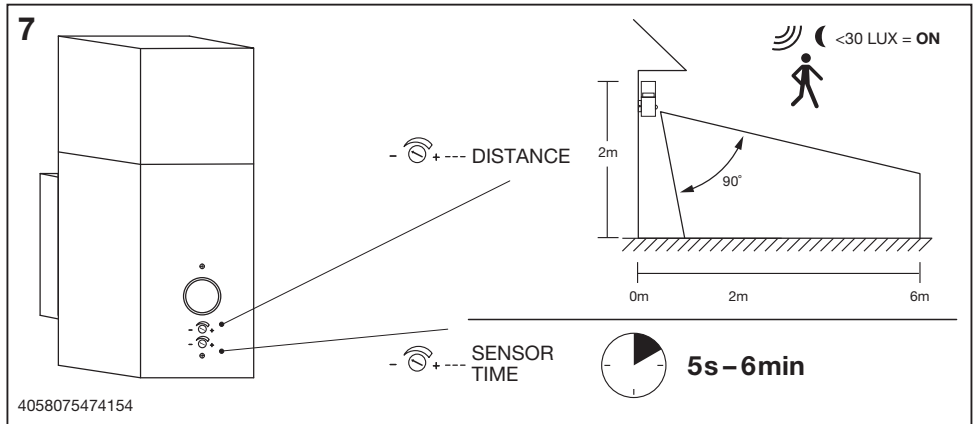

ENDURA® STYLE

	EAN	W	lm	K	°C	V~	mA	Hz	PF
ENDURA STYLE CRYSTAL WALLUPDOWN9WST	4058075474130	9	800	3000	-20...+50	220-240	65	50/60	>0.5
ENDURA STYLE CRYSTAL WALL SEN 5W ST	4058075474154	5	400	3000	-20...+50	220-240	60	50/60	>0.4
ENDURA STYLE CRYSTAL WALL 4.5W ST	4058075474178	4.5	400	3000	-20...+50	220-240	40	50/60	>0.4