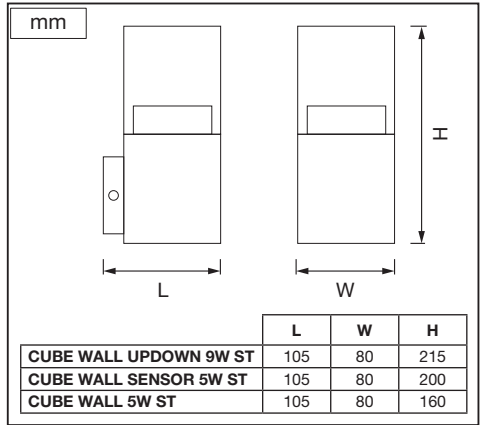

ENDURA® STYLE

	EAN	W	lm	K	°C	V~	mA	Hz	PF
ENDURA STYLE CRYSTAL WALLUPDOWN9WST	4058075474130	9	800	3000	-20...+50	220-240	65	50/60	>0.5
ENDURA STYLE CRYSTAL WALL SEN 5W ST	4058075474154	5	400	3000	-20...+50	220-240	60	50/60	>0.4
ENDURA STYLE CRYSTAL WALL 4.5W ST	4058075474178	4.5	400	3000	-20...+50	220-240	40	50/60	>0.4