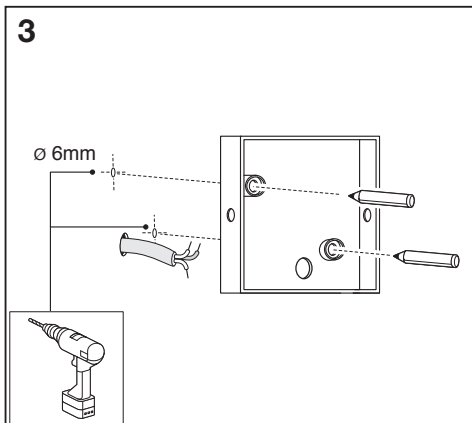

ENDURA® STYLE

	EAN	W	lm	K	°C	V~	mA	Hz	PF
ENDURA STYLE CRYSTAL WALLUPDOWN9WST	4058075474130	9	800	3000	-20...+50	220-240	65	50/60	>0.5
ENDURA STYLE CRYSTAL WALL SEN 5W ST	4058075474154	5	400	3000	-20...+50	220-240	60	50/60	>0.4
ENDURA STYLE CRYSTAL WALL 4.5W ST	4058075474178	4.5	400	3000	-20...+50	220-240	40	50/60	>0.4