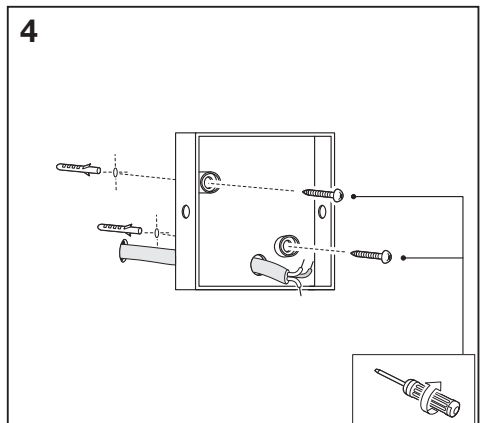

ENDURA® STYLE

	EAN	W	lm	K	°C	V~	mA	Hz	PF
ENDURA STYLE CRYSTAL WALLUPDOWN9WST	4058075474130	9	800	3000	-20...+50	220-240	65	50/60	>0.5
ENDURA STYLE CRYSTAL WALL SEN 5W ST	4058075474154	5	400	3000	-20...+50	220-240	60	50/60	>0.4
ENDURA STYLE CRYSTAL WALL 4.5W ST	4058075474178	4.5	400	3000	-20...+50	220-240	40	50/60	>0.4