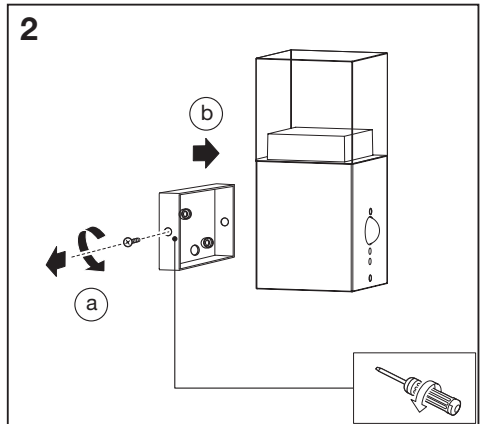

ENDURA® STYLE

	EAN	W	lm	K	°C	V~	mA	Hz	PF
ENDURA STYLE CRYSTAL WALLUPDOWN9WST	4058075474130	9	800	3000	-20...+50	220-240	65	50/60	>0.5
ENDURA STYLE CRYSTAL WALL SEN 5W ST	4058075474154	5	400	3000	-20...+50	220-240	60	50/60	>0.4
ENDURA STYLE CRYSTAL WALL 4.5W ST	4058075474178	4.5	400	3000	-20...+50	220-240	40	50/60	>0.4