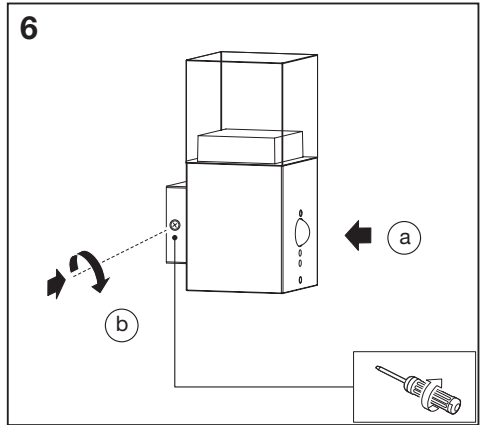

ENDURA® STYLE

	EAN	W	lm	K	°C	V~	mA	Hz	PF
ENDURA STYLE CRYSTAL WALLUPDOWN9WST	4058075474130	9	800	3000	-20...+50	220-240	65	50/60	>0.5
ENDURA STYLE CRYSTAL WALL SEN 5W ST	4058075474154	5	400	3000	-20...+50	220-240	60	50/60	>0.4
ENDURA STYLE CRYSTAL WALL 4.5W ST	4058075474178	4.5	400	3000	-20...+50	220-240	40	50/60	>0.4