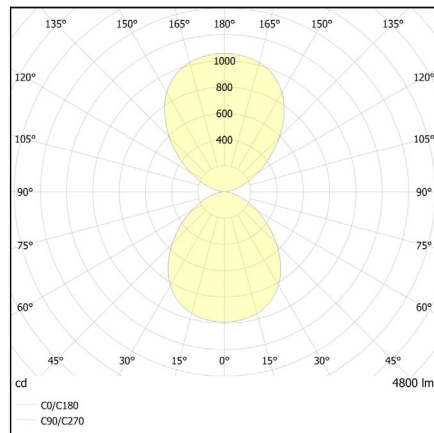

Farben

Farben	Artikelnummer
○ White	XS33-0
● Black	XS33-1
● Rose	XS33-3
● Sand White	XS33-5

Dimensionen

Body

Pendellänge	0,35–1,65m
Maße Verpackung (L × B × H)	60 cm × 64 cm × 13 cm
Material	Aluminium
Oberfläche	Pulverbeschichtet
Gewicht	7 kg
Höhenverstellbar	Ja
Montageart	Deckenaufbau
Nennspannung	220–240V
Leistungsaufnahme	50 W
Leuchteneffizienz	96lm/W
Anschlussleitung (Ader-Zahl)	3
Schutzklasse	I
EU-Konformität	CE

GRAU

Lichtkurve

Licht

Leuchtmittel	LED
Leuchtenlichtstrom	4800 lm
Direkter Farbwiedergabeindex	CRI > 90
Indirekter Farbwiedergabeindex	CRI > 90
Lichtaustritt	50% direkt / 50% indirekt
Abstrahlwinkel	70°
Lichtverteilung	Symmetrisch
Farbtemperatur	3500 - 2200K
Lichtfarbe	Neutralweiß - Warmweiß
Dimmbar	Ja
Art der Dimmung	GRAU App
Warm Dim	Ja
Color Tune	Ja
Kompatibilität mit Casambi	Ja
GRAU App integriert	Ja
Umbau auf DALI möglich	Ja
Energieeffizienz (direkt)	G

Colors

Color	SKU
○ White	XS33-0
● Black	XS33-1
● Rose	XS33-3
● Sand White	XS33-5

Dimensions

Body

Pendant length	0,35 – 1,65m
Packaging dimensions (L × W × H)	60 cm × 64 cm × 13 cm
Material	Aluminum
Surface	Powder-coated
Weight	7 kg
Height adjustable	Yes
Mounting type	Ceiling-mounted (surface)
Rated voltage	220 – 240V
Power consumption	50 W
Luminaire efficiency	96lm/W
Connection cable (number of cores)	3
Protection class	I
This Product is CE conform	CE

GRAU

Light Curve

Light

Light source	LED
Luminous flux	4800 lm
Direct color rendering index	CRI > 90
Indirect color rendering index	CRI > 90
Light emission	50% direct / 50% indirect
Beam angle	70°
Light distribution	Symmetric
Color temperature	2200 - 3500 K
Light color	Warm White - Neutral white
Dimmable	Yes
Type of dimming	GRAU App
Warm Dim	Yes
Color Tune	Yes
Compatibility with Casambi	Yes
GRAU App integrated	Yes
Conversion to DALI possible	Yes
Energy efficiency (direct)	D
Energy efficiency (indirect)	D