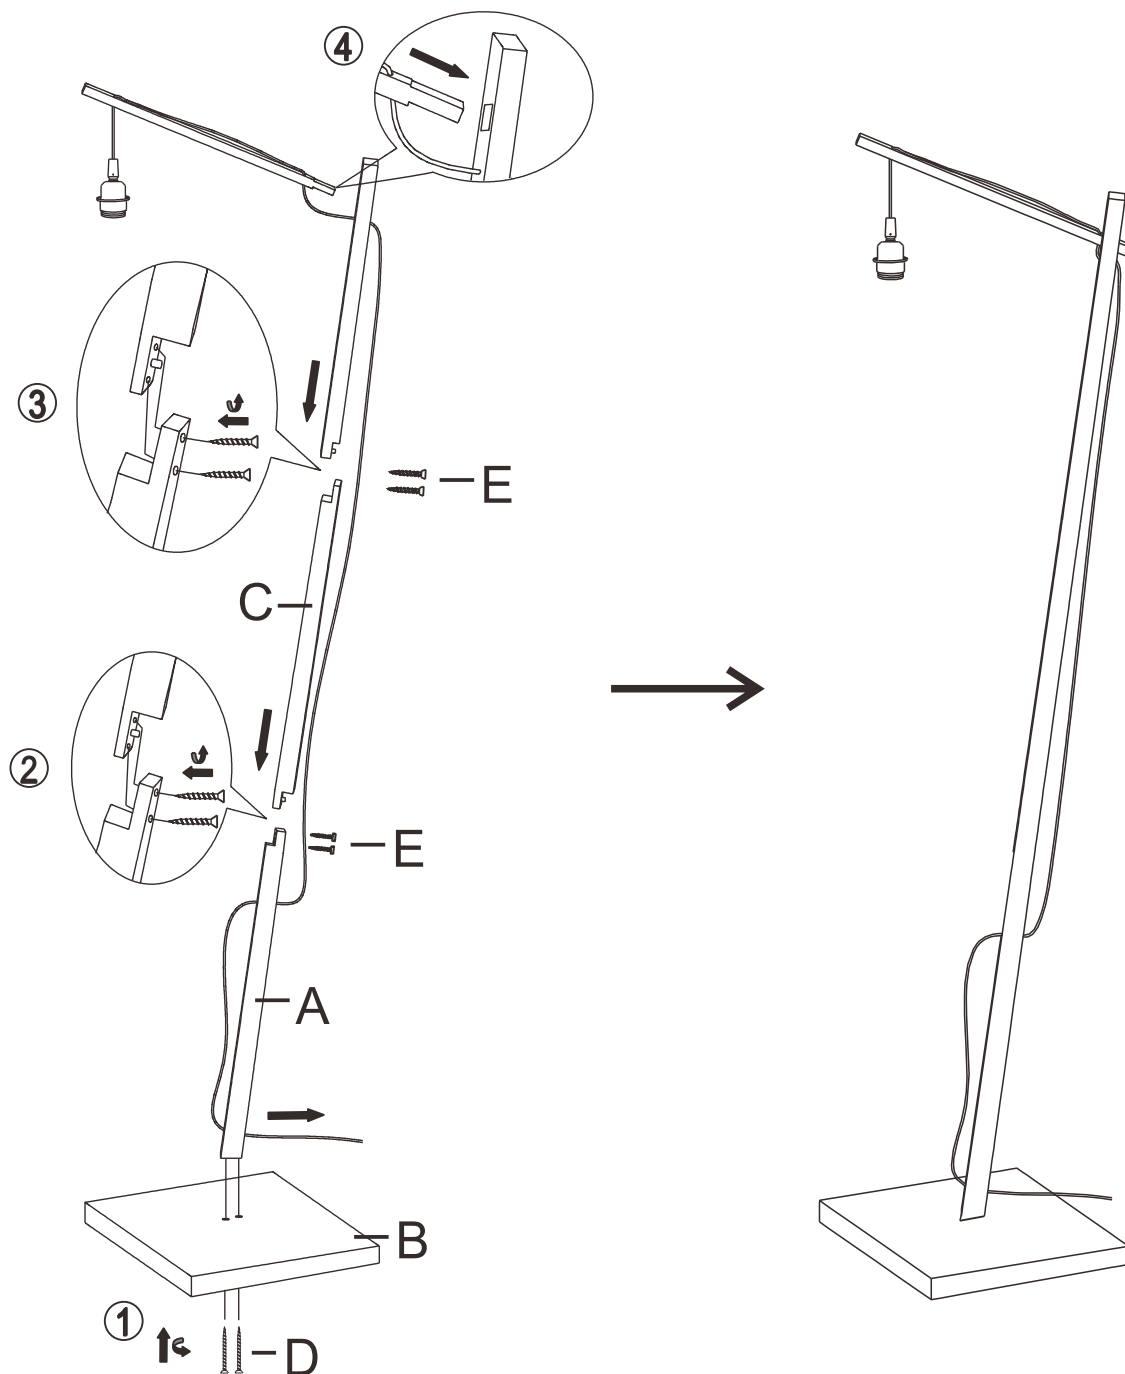

GOOD& MOJO[®]

A: 1x

B: 1x

C: 1x

D: 2+1
(H.55mm ST5)

E: 4+1
(H.25mm ST5)

ANDES/F

English: IMPORTANT!

The electricity cable of this luminaire cannot be replaced. If this cable is damaged, the luminaire shall be destroyed.
SAVE THESE INSTRUCTIONS FOR FUTURE USE.

Español: ¡IMPORTANTE!

El cable flexible exterior de esta luminaria no se puede cambiar. Si se dañara, hay que destruir la luminaria.
GUARDA ESTAS INSTRUCCIONES PARA USARLAS EN EL FUTURO.

Deutsch: WICHTIG!

Das Anschlusskabel dieser Leuchte darf nicht ausgetauscht werden. Wenn das Anschlusskabel beschädigt ist, muss die Leuchte entsorgt werden. DIESE ANLEITUNG FÜR KÜNFTIGEN GEBRAUCH AUFHEBEN.

De electriciteitsnoer van deze lamp kan niet vervangen worden. Als het snoer beschadigd is, dient de lamp vernietigd te worden. BEWAAR DEZE AANWIJZINGEN VOOR TOEKOMSTIG GEBRUIK.