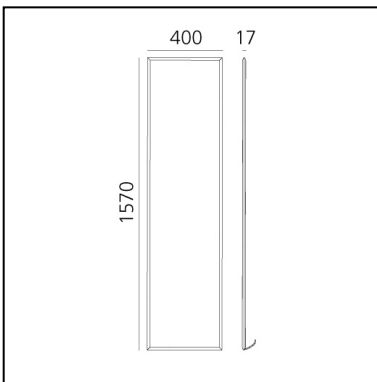

Discovery Floor - White Violet Integralis

Ernesto Gismondi

⊕ Dimmbar: +●-

BESCHREIBUNG

Discovery floor ist ein völlig abwesendes und entmaterialisiertes Objekt, das an Volumen gewinnt, wenn es eingeschaltet wird. Die innovative Leuchtfläche, umschlossen von einem schwarzen Rahmen, wird dank farbigen RGBW- oder Tunable-White-Lichts zu einem markanten und szenischen Element der Stehleuchte. Sie passt sich perfekt an jede Umgebung an, indem sie einfach schräg an die Wände gelehnt wird.

FUNKTIONEN

- Produktcode: **2040030IN1APP**
- Farbe: **Black**
- Installation: **Stehleuchte**
- Material: **Technopolymer, aluminium**
- Serie: **Design Collection**
- design: **Ernesto Gismondi**

DIMENSION

- Länge: **400 mm**
- Höhe: **1570 mm**

LUMINAIRE

DAY MODE

- Watt: **67W**
- Lichtstrom (lm): **2972lm**
- Strahlungsstärke: **1804mW**
- CCT: **2700K**
- CRI: **80**
- Dimmable Typology: **APP**

- Watt: **67W**
- Spannung (V): **220-240V**
- Lichtstrom (lm): **311m**
- Strahlungsstärke: **5467mW**
- Dimmable Typology: **APP**