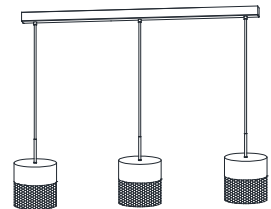

**F** Instructions de montage et d'utilisation

**RUS** Инструкция по монтажу и эксплуатации

NACH VDE-VORSCHRIFT 0100 DARF DIESE LEUCHTE NUR VON EINER FACHKRAFT (ZB. ELEKTRIKER) MONTIERT WERDEN  
LED NUR DURCH DEN HERSTELLER TAUSCHBAR  
SOLLTEN DICHTUNGEN FEHLEN ODER BESCHÄDIGT SEIN DARF LEUCHTE NICHT INFUNKTION GENOMMEN WERDEN  
ERSATZTEILE SIND ÜBER DEN HERSTELLER ZU BEZIEHEN

Nur für Beton und Stein

X2

X2

X1