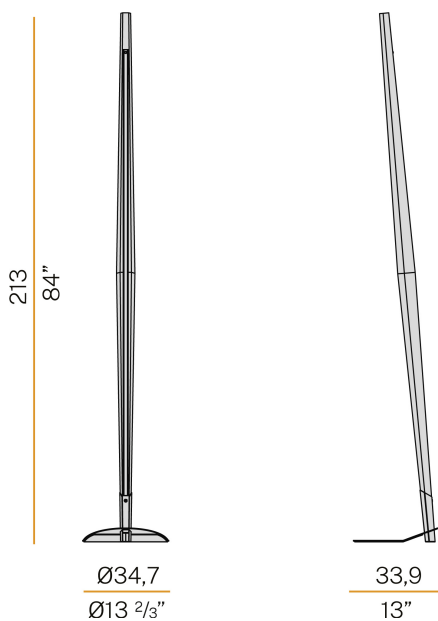

PANZERI

Viisi

220-240V AC dimmbar (Push DIM)

T02001.210.0402

● Weiss

Technisches Datenblatt

ARTIKELCODE	T02001.210.0402
LEISTUNGS-AUFNAHME DES SYSTEMS	44W
LICHTAUSBEUTE	54lm/W
LICHTQUELLE	LED
LICHTFARBTEMPERATUR	3000K Ra>90
LICHTVERTEILUNG	Streulichtstrahl
STROMVERSORGUNG	220-240V AC
FREQUENZ	50/60Hz
ELEKTRIFIZIERUNG	dimmbar (Push DIM)
TREIBER	integriert
NENNLICHTSTROM	5180lm
NUTZLICHTSTROM	2376lm
EFFIZIENZ	45,9%
GEWICHT	4,95 Kg
SCHUTZART	IP20
VERPACKUNGSABMESSUNGEN	0,0 x 0,0 x 0,0 cm

Stehleuchte für den Innenbereich, mit direkter Abstrahlung.
Wandmontageplatte aus gebeiztem Blech mit Polyacrylfarbe.
Struktur aus bearbeitetem Aluminium mit Polyacrylfarbe in Weiß oder Schwarz.
Kühlkörper aus anodisiertem, stranggepresstem Aluminium.
Diffusor aus extrudiertem Polycarbonat mit Opal-Finish.
Taste zum Einstellen der Lichtintensität.
Ausgestattet mit 2,3m (90,6") langem, transparenten PVC-Netzka-
bel mit Stecker.

Technische Zeichnung

Lichtverteilungskurve