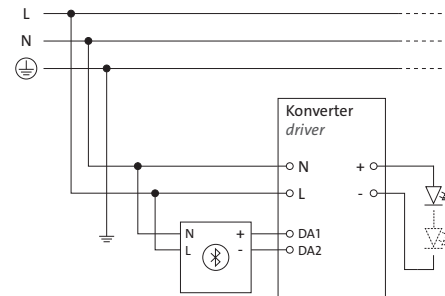

SCHALTPLÄNE NACH BETRIEBSGERÄT
WIRING DIAGRAMS FOR EACH CONTROL DEVICE

HINWEIS: Nicht alle hier gezeigten Betriebsgeräte bzw. Dimmungen sind für jedes Produkt verfügbar. Die Anzahl der gezeigten LEDs ist nur exemplarisch.

PLEASE NOTE: Not all operating devices or dimming shown here are available for every product. The number of LEDs shown is only an example.

SCHALTPLAN WIRING DIAGRAM
Phasenan- und abschnitt *leading/trailing edge* (-7)

SCHALTPLAN WIRING DIAGRAM
Phasenan- und abschnitt *leading/trailing edge* (-5)

SCHALTPLAN WIRING DIAGRAM
DALI (-4)

SCHALTPLAN WIRING DIAGRAM
BLUETOOTH (CBU-ASD) (-9)

SCHALTPLAN WIRING DIAGRAM
BLUETOOTH (CBU-TED) (-9)