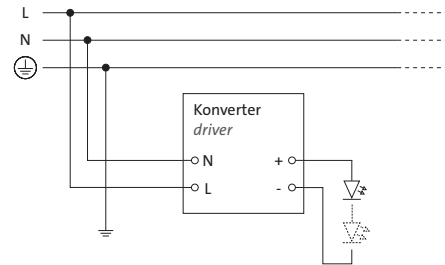

VERKABELUNG – SEKUNDÄRANSCHLUSS WIRING – SECONDARY CONNECTION

Treiber driver

LED

Treiber driver

LED

ENERGIEEFFIZIENZKLASSE ENERGY EFFICIENCY CLASS

Standard-LED 4000 K / Standard-LED 3000 K /
Standard-LED 2700 K

SCHALTPLÄNE NACH BETRIEBSGERÄT
WIRING DIAGRAMS FOR EACH CONTROL DEVICE

HINWEIS: Nicht alle hier gezeigten Betriebsgeräte bzw. Dimmungen sind für jedes Produkt verfügbar. Die Anzahl der gezeigten LEDs ist nur exemplarisch.

PLEASE NOTE: Not all operating devices or dimming shown here are available for every product. The number of LEDs shown is only an example.

SCHALTPLAN WIRING DIAGRAM
Phasenan- und abschnitt *leading/trailing edge* (-7)