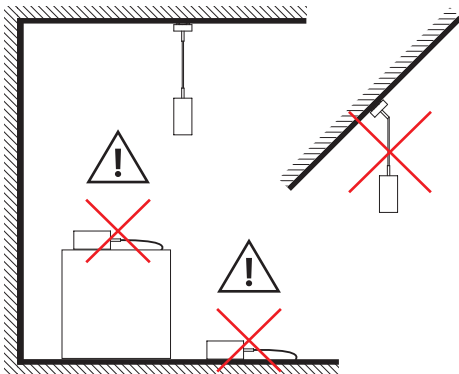

seventies 70's | se-22

AUFBAU-PENDELLEUCHE SURFACE MOUNTED PENDANT LUMINAIRE

WICHTIG IMPORTANT

Montage nur durch einen autorisierten Elektroinstallateur!
Niema!s unter Spannung den Sekundäranschluss herstellen oder lösen!
Die Lichtquelle dieser Leuchte darf nur vom Hersteller, einem von ihm beauftragten Servicetechniker oder einer vergleichbar qualifizierten Person ersetzt werden.

Zur Vermeidung von Gefährdungen darf eine äußere flexible Leitung dieser Leuchte ausschließlich vom Hersteller, seinem Servicevertreter oder einer vergleichbaren Fachkraft ausgetauscht werden.

Die Isolation zwischen der Netz-Spannungsversorgung und der Steuerleitung (DALI) ist basisisoliert.

*Mounting only by an authorized electrician! Never connect or disconnect the secondary connection under voltage!
Light source of luminaire is allowed to be replaced by manufacturer, a service technician commissioned by manufacturer or a person with equivalent qualifications only.*

*To avoid danger, please change outer flexible lines only by an authorized electrician or comparable person.
The insulation grade between power supply and control cable (DALI) is basic.*

! Das Dimmverhalten ist anhängig von den verwendeten Komponenten. The Dimming behaviour depends on the components used.

MONTAGEFLÄCHEN MOUNTING SURFACES

VERKABELUNG – PRIMÄRANSCHLUSS WIRING – PRIMARY CONNECTION

primär primary

sekundär secondary

Erlöschen der Garantie!
Loss of guarantee!

Zerstörung der LED-Platine!
Danger of PCB damage!

VERKABELUNG – SEKUNDÄRANSCHLUSS WIRING – SECONDARY CONNECTION

Treiber driver

LED

Treiber driver

LED

ENERGIEEFFIZIENZKLASSE ENERGY EFFICIENCY CLASS

Standard-LED 4000 K / Standard-LED 3000 K /
Standard-LED 2700 K

Dieses Produkt enthält eine Lichtquelle der Energieeffizienzklasse F. This product contains a light source of energy efficiency class F.