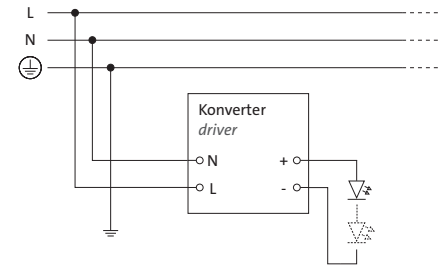

SCHALTPLÄNE NACH BETRIEBSGERÄT
WIRING DIAGRAMS FOR EACH CONTROL DEVICE

HINWEIS: Nicht alle hier gezeigten Betriebsgeräte bzw. Dimmungen sind für jedes Produkt verfügbar. Die Anzahl der gezeigten LEDs ist nur exemplarisch.

PLEASE NOTE: Not all operating devices or dimming shown here are available for every product. The number of LEDs shown is only an example.

SCHALTPLAN WIRING DIAGRAM
Phasenan- und abschnitt *leading/trailing edge* (-7)

SCHALTPLAN WIRING DIAGRAM
Phasenan- und abschnitt *leading/trailing edge* (-5)

SCHALTPLAN WIRING DIAGRAM
DALI (-4)

SCHALTPLAN WIRING DIAGRAM
BLUETOOTH (CBU-ASD) (-9)

SCHALTPLAN WIRING DIAGRAM
BLUETOOTH (CBU-TED) (-9)