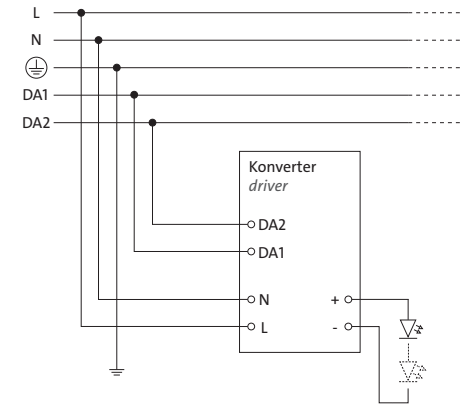

SCHALTPLÄNE NACH BETRIEBSGERÄT
WIRING DIAGRAMS FOR EACH CONTROL DEVICE

HINWEIS: Nicht alle hier gezeigten Betriebsgeräte bzw. Dimmungen sind für jedes Produkt verfügbar. Die Anzahl der gezeigten LEDs ist nur exemplarisch.

PLEASE NOTE: Not all operating devices or dimming shown here are available for every product. The number of LEDs shown is only an example.

SCHALTPLAN WIRING DIAGRAM
Phasenan- und abschnitt *leading/trailing edge* (-7)

SCHALTPLAN WIRING DIAGRAM
Phasenan- und abschnitt *leading/trailing edge* (-5)

SCHALTPLAN WIRING DIAGRAM
DALI (-4)

SCHALTPLAN WIRING DIAGRAM
BLUETOOTH (CBU-ASD) (-9)

SCHALTPLAN WIRING DIAGRAM
BLUETOOTH (CBU-TED) (-9)