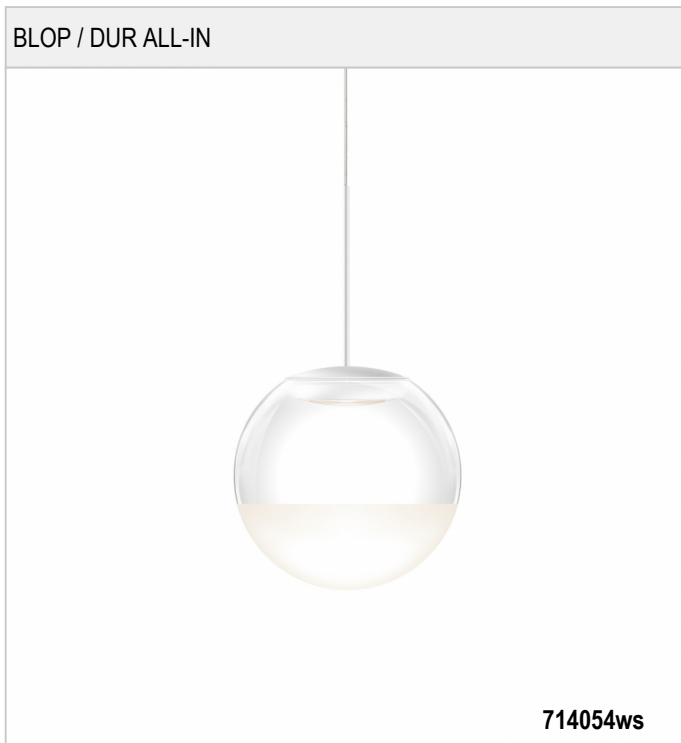

BLOP / DUR ALL-IN - ALL-IN STRAHLER

BRUCK.

BLOP / DUR ALL-IN

714054ws		weiß
714054mcgy		mattchrom
714054ch		chrom
714054sw		schwarz
714054hw		champagner, weiß
714054hb		champagner, schwarz

BLOP / DUR ALL-IN

230 V		IP20	 R.C	 LED
 LED	12 W	min. 950 lm	2700K	CRI 90 

Produktdaten

Art.-Nr.: 714054ws
 Schutzklasse: II

Leuchtmitteltyp

Leuchtmitteltyp: LED
 Leistung: max. 12 W
 Lichtstrom (lm): min. 950
 Lichttemperatur: 2700K
 Farbwiedergabe: CRI 90