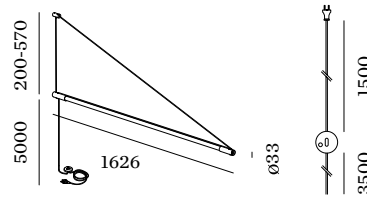

## ABMESSUNGEN

Länge 33 mm

Breite 1626 mm

Höhe 33 mm

0.33 kg

Stecker mit Handschalter

<sup>a</sup> Color may deviate slightly due to production conditions.

Rohrförmige Wandanbauleuchte aus Aluminium; Oberfläche Mattschwarz; pulverbeschichtet; matte Oberflächenstruktur; RAL 9011; Stecker mit Handschalter in schwarz; Phasenschnitt dim; Lichtfarbe 2700 K; CRI ≥ 90; 220 - 240 V; Schutzart IP20; SK2; Lichtquelle durch autorisierte Fachleute austauschbar;