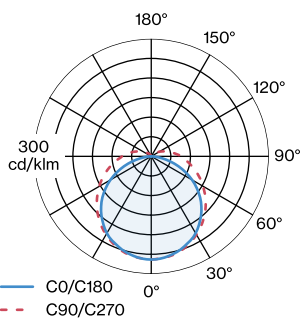

LICHTVERTEILUNG