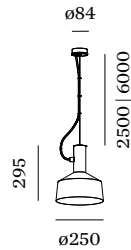

OPTISCH

Shade 2.0 ,

ELEKTRISCH

220 - 240 V

LED Einsatz 9.0 W

Klasse 1

ABMESSUNGEN

Durchmesser 250 mm

Höhe 295 mm

0,9 kg

inkl. 2.5 m Seilabhangung

^a Color may deviate slightly due to production conditions.

Pendelleuchte aus Aluminium; Oberfläche Mattschwarz nasslackiert; matte Oberflächenstruktur; RAL 9011; inkl. 2.5 m Seilabhangung; Kabel und Baldachin in Mattschwarz; Schirm Filzgrau; Lampensockel E27; Lampentyp A60; max. 15W; 220 - 240 V; Schutzart IP20; SK1; Leuchtmittel nicht inbegriffen;