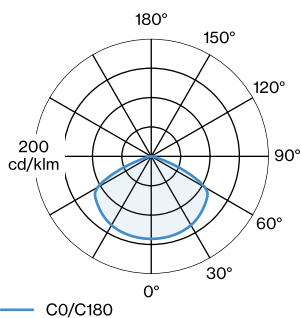

LICHTVERTEILUNG