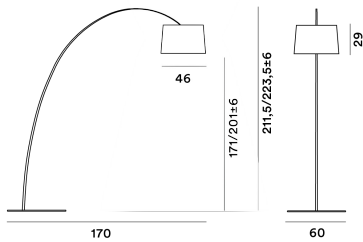

Twiggy LED

AUFBAU & LICHT

MATERIAL

Glasfaser- Verbundmaterial, PMMA, Polycarbonat, lackiertes Metall und aluminium (LED)

FARBEN

ZUBEHÖR

Twiggy

LEUCHTMITTEL

LED included
28W
2700 K 3840 lm CRI>90
dimmer included
A+, A

ZERTIFIZIERUNGEN

Twiggy LED MyLight

AUFBAU & LICHT