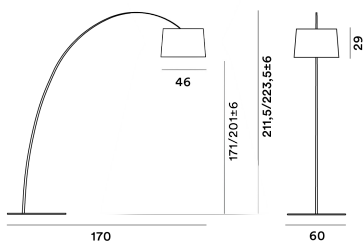

Twiggy

LEUCHTMITTEL

LED included
28W
2700 K 3840 lm CRI>90
dimmer included
A+, A

ZERTIFIZIERUNGEN

Twiggy LED MyLight

AUFBAU & LICHT

MATERIAL

Glasfaser- Verbundmaterial, PMMA, Polycarbonat, lackiertes Metall und aluminium (LED)