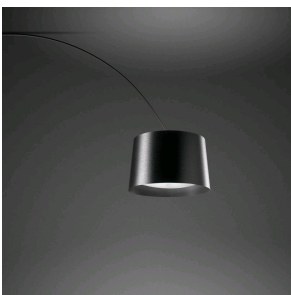

Twiggy, terra

Produktfamilie

FOSCARINI

Twiggy