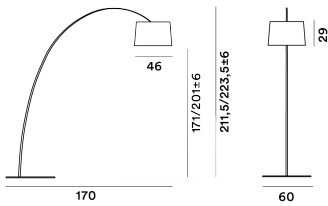

FARBEN

ZUBEHÖR

Twiggy

LEUCHTMITTEL

LED included
28W
2700 - 5000 K 3840 lm CRI>90
Dimmable via Bluetooth with Casambi App
A+

ZERTIFIZIERUNGEN

Twiggy Wood

AUFBAU & LICHT