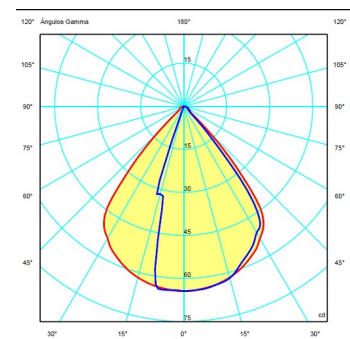

Anwendung Außenleuchten

Verpackung 1 Kartons
1.108 m x 0.408 m x 0.446 m
Bruttogewicht 10.5
Nettogewicht 9.99
Vol. 0.2016

Lichteffekt

Accent Deckenlicht

Schmal: Winkel von weniger als 20°. Geeignet für die Erzeugung hoher Kontraste oder Projektionen aus großer Entfernung. Mittel: Winkel zwischen 20° und 40°. Geeignet für die Erzeugung mittlerer Kontraste oder Projektionen aus mittlerer Entfernung. Weit: Winkel größer als 40°. Geeignet zur Erzeugung mäßiger Kontraste oder Projektionen aus naher Entfernung.

Photometrische Daten

Effizienz	22.19 lm/W
Koordinatensystem	CG
Gesamtfluss	89.82 lm
Höchster Wert	64.52 cd

Alle unsere Produkte haben eine fünfjährige Garantie. Lesen Sie unsere rechtlichen Bedingungen unter www.vibia.com/warranty