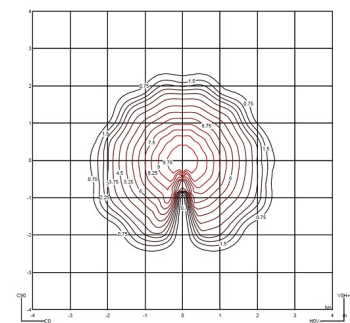

Anwendung Außenleuchten

Verpackung 1 Kartons
1.108 m x 0.408 m x 0.446 m
Bruttogewicht 10.5
Nettogewicht 9.99
Vol. 0.2016

Lichteffekt

Accent Deckenlicht

Schmal: Winkel von weniger als 20°. Geeignet für die Erzeugung hoher Kontraste oder Projektionen aus großer Entfernung. Mittel: Winkel zwischen 20° und 40°. Geeignet für die Erzeugung mittlerer Kontraste oder Projektionen aus mittlerer Entfernung. Weit: Winkel größer als 40°. Geeignet zur Erzeugung mäßiger Kontraste oder Projektionen aus naher Entfernung.

Photometrische Daten

Effizienz	22.19 lm/W
Koordinatensystem	CG
Gesamtfluss	89.82 lm
Höchster Wert	64.52 cd

Alle unsere Produkte haben eine fünfjährige Garantie. Lesen Sie unsere rechtlichen Bedingungen unter www.vibia.com/warranty