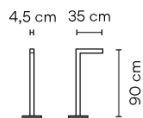

4510

Design von Xuclà

PALO ALTO ist eine Poller-Außenleuchte. Das Design stammt von Josep Lluís Xuclà. Die Leuchte ist in zwei Farben erhältlich.

Modellblatt