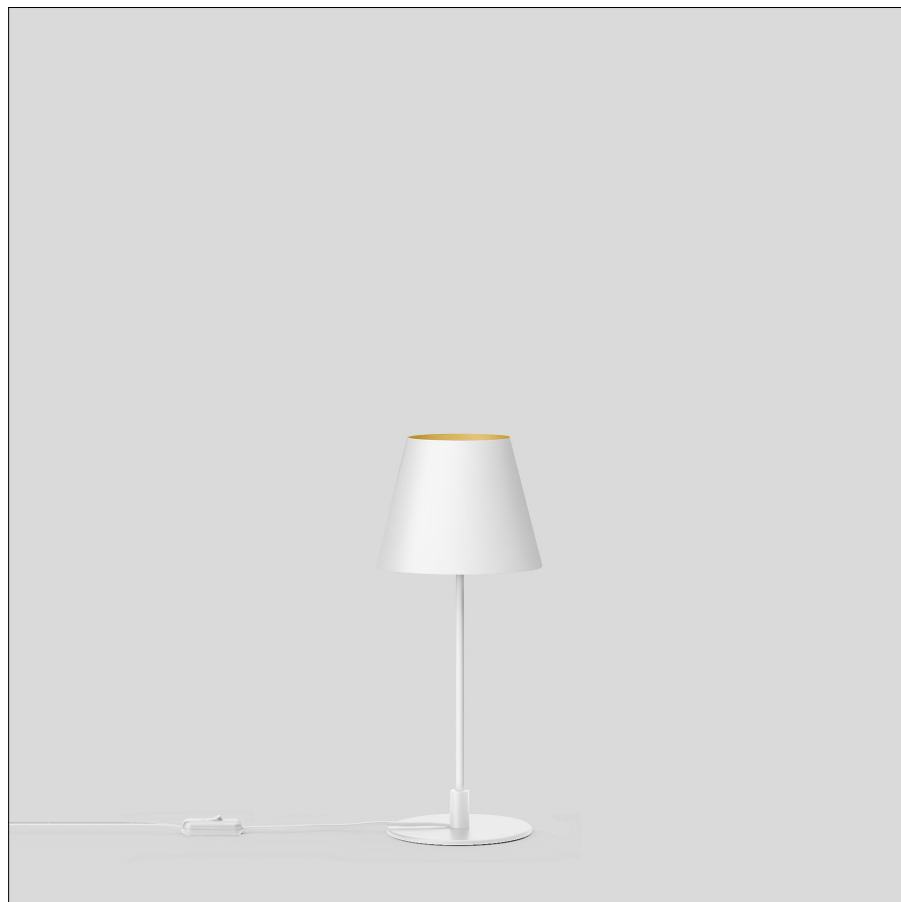

BEGA**51 176.4**

Tischleuchte für die Verwendung im Innenbereich

Projekt · Referenznummer

Datum

Produktdatenblatt**Anwendung**

Tischleuchte · Innenleuchte mit Metallarmatur und lichtstreuenden Scheiben aus Kunststoff für nach oben und unten gerichtetes, abgeblendetes Licht.

Produktbeschreibung

Tischleuchte »STUDIO LINE«
 Metallarmatur, Oberfläche Farbe samtweiß
 Gehäuseblende aus Kunststoff,
 Oberfläche Farbe samtweiß
 Innenfarbton messing matt
 Lichtstreuende Scheiben aus Kunststoff mit optischer Struktur
 Anschlussleitung weiß · 2 m
 mit Schnur-Zwischenschalter und Eurostecker
 BEGA Ultimate Driver®
 LED-Netzteil
 220-240 V ~ 50/60 Hz
 BEGA Thermal Control®
 Temporäre thermische Regulierung der Leuchtenleistung zum Schutz temperatur-empfindlicher Bauteile, ohne die Leuchte abzuschalten
 Schutzklasse II 
CE – Konformitätszeichen
 Gewicht: 1,4 kg
 Dieses Produkt enthält Lichtquellen der Energieeffizienzklasse(n) D

51 176.4 K3

Modul-Bezeichnung	LED-1439/930 + LED-1440/930
Farbtemperatur	3000 K
Farbwiedergabeindex	CRI > 90
Modul-Lichtstrom	1175 lm
Leuchten-Lichtstrom	636 lm
Leuchten-Lichtausbeute	71,5 lm/W

**Lebensdauer · Umgebungstemperatur**