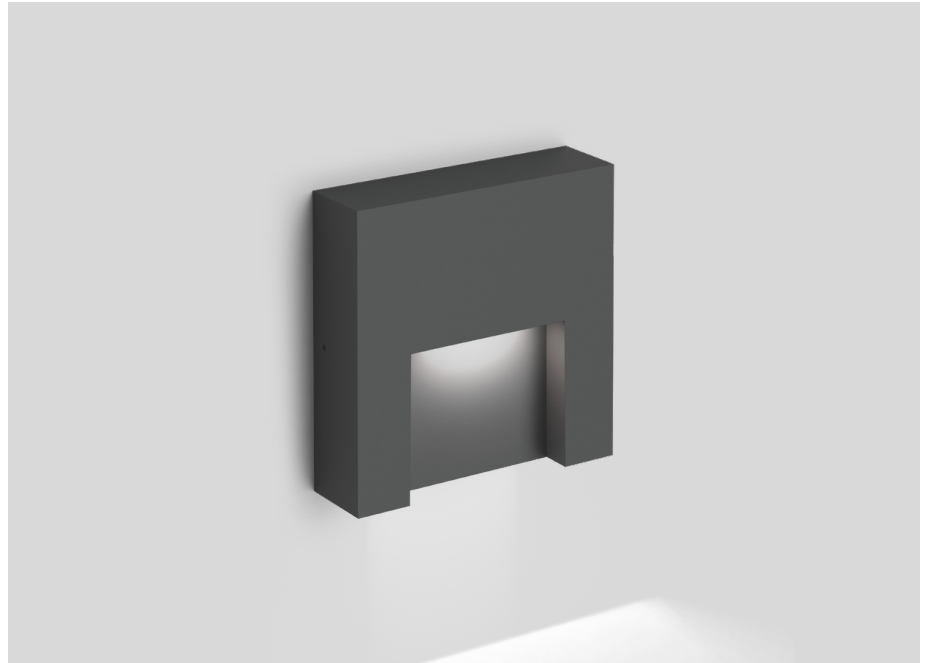

### ABMESSUNGEN

Länge 130 mm

Breite 36 mm

Höhe 130 mm

0.62 kg

<sup>a</sup> Color may deviate slightly due to production conditions.

Quadratische Wandanbauleuchte aus Aluminium; Oberfläche Anthrazitgrau; pulverbeschichtet; matte Oberflächenstruktur; RAL 7016; PCB 3-step binning; Lichtfarbe 3000 K; Binning initial MacAdam ≤ 3 SDCM; CRI ≥ 90; Schutzart IP65; SK1; inklusive Treiber; nicht austauschbare Lichtquelle; Betriebsgerät durch Endverbraucher austauschbar;