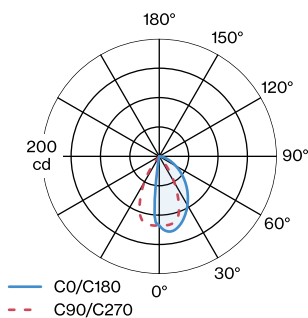

### ELEKTRISCH

Phasenschnitt dim

220 - 240 V

Gesamt Leistung 4.9 W

Klasse 1

### ABMESSUNGEN

Länge 130 mm

Breite 36 mm

Höhe 130 mm

0.62 kg

<sup>a</sup> Color may deviate slightly due to production conditions.

Quadratische Wandanbauleuchte aus Aluminium; Oberfläche Anthrazitgrau; pulverbeschichtet; matte Oberflächenstruktur; RAL 7016; PCB 3-step binning; Lichtfarbe 3000 K; Binning initial MacAdam ≤ 3 SDCM; CRI ≥ 90; Schutzart IP65; SK1; inklusive Treiber; nicht austauschbare Lichtquelle; Betriebsgerät durch Endverbraucher austauschbar;

### LICHTVERTEILUNG

WEVER & DUCRÉ  
LIGHTING