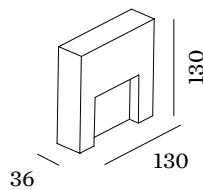

### ABMESSUNGEN

Länge 130 mm

Breite 36 mm

Höhe 130 mm

0.62 kg

<sup>a</sup> Color may deviate slightly due to production conditions.

Quadratische Wandanbauleuchte aus Aluminium; Oberfläche Anthrazitgrau; pulverbeschichtet; matte Oberflächenstruktur; RAL 7016; PCB 3-step binning; Lichtfarbe 3000 K; Binning initial MacAdam ≤ 3 SDCM; CRI ≥ 90; Schutzart IP65; SK1; inklusive Treiber; nicht austauschbare Lichtquelle; Betriebsgerät durch Endverbraucher austauschbar;