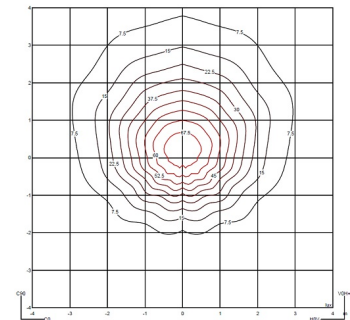

Photometrische Daten

Andere Anwendungen

Alle unsere Produkte haben eine fünfjährige Garantie. Lesen Sie unsere rechtlichen Bedingungen unter www.vibia.com/warranty

Vibia Lighting, S.L.U.

Office / Oficina
Progrés 4-6. 08850 Gavà. Barcelona, Spain.

International T +34 934 796 971
Spain / Portugal T +34 934 796 970

customer.service@vibia.com
vibia.com