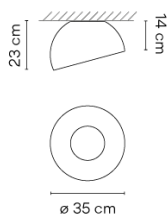

4876

Design von Ramos & Bassols

Deckenleuchte mit Installation an der Oberfläche, bei der das Eichenholz der Innenseite Wärme und Nähe zur Natur suggeriert, während die Metallaußenseite aus Aluminium für innovative Technik steht.

Modellblatt

Farbe	<ul style="list-style-type: none"> 18 Graphit ADAPTA RF 9913 WX 58 Creme RAL 7044 93 Weiss RAL 9016
LED-Temperaturfarbe	2700 K / 3500 K / Tunable White
Dimmen	DALI-2 / Casambi / Push; 1-10V
Installationstyp	Surface Canopy
Materialien	Schirm: Eichenholz
Lichtquelle	1 x LED PLATE 12W 350mA
LED	CRI>90 1100 lm 91.66 2700 K / 3500 K / Tunable White
Driver	Constant Current 350 110~240 V V 50~60 Hz Dimmable LED IP20 Bi-volt 50-60Hz
Anwendung	Deckenleuchten
Verpackung	1 Kartons 0,436 m x 0,436 m x 0,348 m Bruttogewicht 6 Nettogewicht 4 Vol. 0.0661