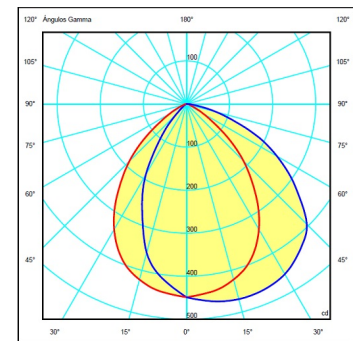

Photometrische Daten

Andere Anwendungen

Alle unsere Produkte haben eine fünfjährige Garantie. Lesen Sie unsere rechtlichen Bedingungen unter www.vibia.com/warranty

Vibia Lighting, S.L.U.

Office / Oficina
Progrés 4-6. 08850 Gavà. Barcelona, Spain.

International T +34 934 796 971
Spain / Portugal T +34 934 796 970

customer.service@vibia.com
vibia.com