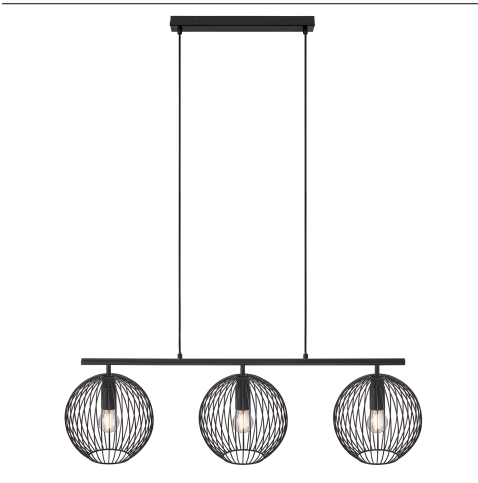

BERONI | PENDELLEUCHE | SCHWARZ

2213293003

nordlux®

Spannung (V): 220-240 Volt
IP-Grad: IP20
Maximale Lampenleistung (W):
60W
Klasse (Klasse 1, Klasse 2,
Klasse 3): Klasse 2 (Dopp. isoliert)
Leuchtmittelsockel: E27

Farbe: Schwarz
Höhe (cm): 23.6
Schirmdurchmesser (cm): 25
Länge (cm): 100.3

EAN: 5704924015113
TUN: 2310304

Artikelnummer: 2213293003
Stück pro Hauptkarton: 2
Verkaufsbox Höhe (cm): 33
Verkaufsbox Breite (cm): 103
Verkaufsbox Tiefe (cm): 26
Verkaufsbox Volumen m³: 0.0884
Produkt Nettogewicht (kg): 2.3

Hauptmaterial: Metall
Sekundärmaterial: Metall
Kabel Farbe: Schwarz
Kabel Länge (cm): 200
Oberflächenmaterial Kabel:
Textilien
Ist das Kabel austauschbar?:
False

- Minimalistischer und doch industrieller Ausdruck • Mit einer dekorativen Glühbirne Ihren eigenen Designausdruck schaffen
- Elegantes Finish verbindet den Schirm mit der Fassung

Die Beroni Pendelleuchte mit ihrem klaren und minimalistischen Design erzeugt beim Einschalten ein faszinierendes Licht- und Schattenspiel. Die gebogenen Metalldrähte wirken offen und luftig, und mit einem dekorativen Leuchtmittel können Sie Ihren eigenen Designausdruck schaffen.