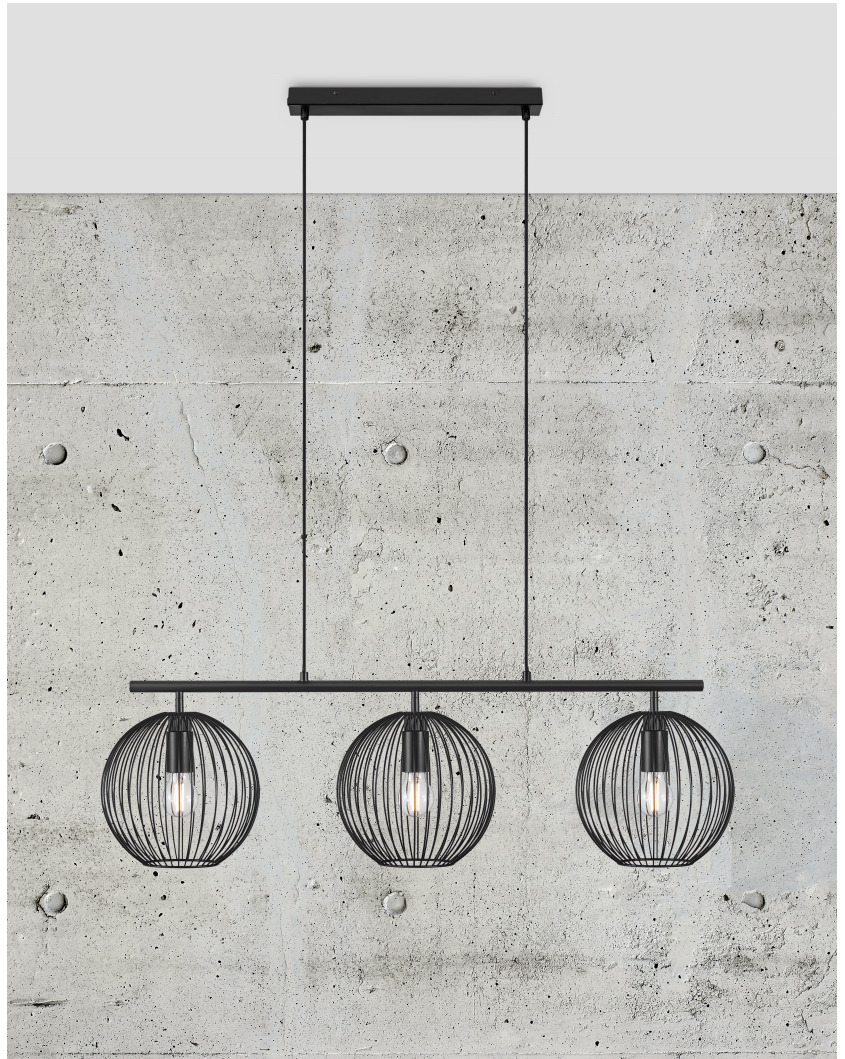

BERONI | PENDELLEUCHE | SCHWARZ

2213293003

nordlux®

Spannung (V): 220-240 Volt
IP-Grad: IP20
Maximale Lampenleistung (W):
60W
Klasse (Klasse 1, Klasse 2,
Klasse 3): Klasse 2 (Dopp. isoliert)
Leuchtmittelsockel: E27

Farbe: Schwarz
Höhe (cm): 23.6
Schirmdurchmesser (cm): 25
Länge (cm): 100.3

EAN: 5704924015113
TUN: 2310304

Artikelnummer: 2213293003
Stück pro Hauptkarton: 2
Verkaufsbox Höhe (cm): 33
Verkaufsbox Breite (cm): 103
Verkaufsbox Tiefe (cm): 26
Verkaufsbox Volumen m³: 0.0884
Produkt Nettogewicht (kg): 2.3

Hauptmaterial: Metall
Sekundärmaterial: Metall
Kabel Farbe: Schwarz
Kabel Länge (cm): 200
Oberflächenmaterial Kabel:
Textilien
Ist das Kabel austauschbar?:
False

- Minimalistischer und doch industrieller Ausdruck • Mit einer dekorativen Glühbirne Ihren eigenen Designausdruck schaffen
- Elegantes Finish verbindet den Schirm mit der Fassung

Die Beroni Pendelleuchte mit ihrem klaren und minimalistischen Design erzeugt beim Einschalten ein faszinierendes Licht- und Schattenspiel. Die gebogenen Metalldrähte wirken offen und luftig, und mit einem dekorativen Leuchtmittel können Sie Ihren eigenen Designausdruck schaffen.