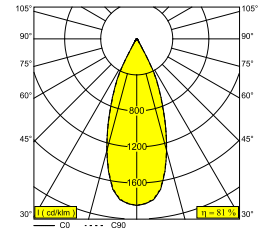

PARTOU IP 92737 B-B

25213 9230 B-B

ERHÄLTlich IN

SCHWARZ-SCHWARZ 25213 9230 B-B

WEISS-WEISS 25213 9230 W-W

 [Auf der Website anzeigen](#)

Allgemeine Information

ANWENDUNGSBEREICH	innenbereich
INSTALLATION	Decke Einbau
FORM / GRÖSSE DES AUSSCHNITTS (MM)	rund - 76
EINBAUTIEFE (MM)	100
DICKE DER BEFESTIGUNGSFLÄCHE (MM)	min.5
SCHUTZ GEGEN EINDRINGEN	IP44/20
GEWICHT (KG)	0.2
VERSTELLBARKEIT	nicht verstellbar
INFORMATION	REFLECTOR WFL-37° EXCL.LED POWER SUPPLY 350-500mA-DC

Elektrische Informationen

KLASSE	III
ENERGIEKLASSE	E

Lichtquelle Info

Lightsource Name	LED
Lichtquelle	LED array 5,8-8,6W / CRI>90 (R9: 60) / 2700K / 702-974lm
TM-30	Rf: 89 / Rg: 100
SDCM	SDCM1
Risikogruppe	RG1
LM80	L90B10 > 50000
LED -Technik (Lichtquelle)	974lm // 8,6W // 113lm/W
LED -Technik (Leuchte)	790lm // 10W // 80lm/W