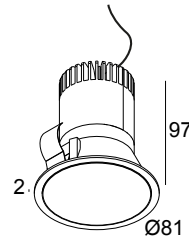

PARTOU IP 92737 B-B

25213 9230 B-B

ERHÄLTlich IN

SCHWARZ-SCHWARZ 25213 9230 B-B

WEISS-WEISS 25213 9230 W-W

 [Auf der Website anzeigen](#)

Allgemeine Information

ANWENDUNGSBEREICH	innenbereich
INSTALLATION	Decke Einbau
FORM / GRÖSSE DES AUSSCHNITTS (MM)	rund - 76
EINBAUTIEFE (MM)	100
DICKE DER BEFESTIGUNGSFLÄCHE (MM)	min.5
SCHUTZ GEGEN EINDRINGEN	IP44/20
GEWICHT (KG)	0.2
VERSTELLBARKEIT	nicht verstellbar
INFORMATION	REFLECTOR WFL-37° EXCL.LED POWER SUPPLY 350-500mA-DC