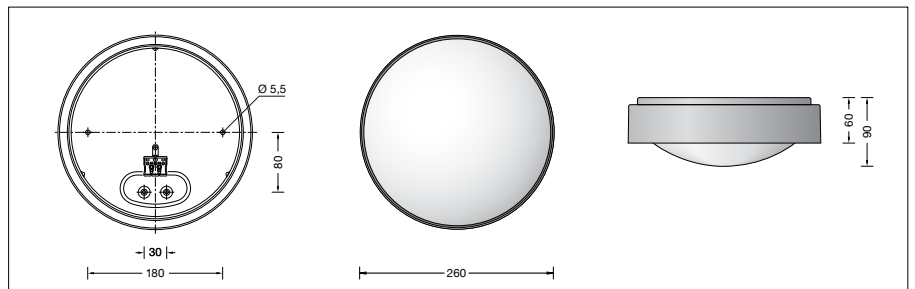

Produktbeschreibung

Deckenleuchte »STUDIO LINE«
Leuchtgehäuse aus Aluminium,
Oberfläche Farbe samtschwarz
Innenfarbton aluminium matt
Leuchtenarmatur aus Metall,
Oberfläche Farbe samtschwarz
Schlagfeste Abdeckung aus Kunststoff, weiß,
mit Bajonettverschluss
2 Befestigungsbohrungen $\varnothing$ 5,5 mm
Abstand 180 mm
2 Leitungseinführungen zur Durchverdrahtung
der Netzanschlussleitung bis $\varnothing$ 10,5 mm
max. $3 \times 1,5^{\square}$
Anschlussklemme 2,5 $^{\square}$
Schutzleiteranschluss
LED-Netzteil
220-240 V $\sim$ 50-60 Hz
BEGA Thermal Switch®
Temporäre thermische Abschaltung zum
Schutz temperaturempfindlicher Bauteile
Schutzklasse I
Schlagfestigkeit IK10
Schutz gegen mechanische
Schläge < 20 Joule
CE – Konformitätszeichen
Gewicht: 1,2 kg
Dieses Produkt enthält Lichtquellen der
Energieeffizienzklasse(n) D

Einschaltstrom

Einschaltstrom: 1,7 A / 40 μ s
Maximale Anzahl Leuchten dieser Bauart
je Leitungsschutzschalter:
B 10 A: 50 Leuchten
B 16 A: 80 Leuchten
C 10 A: 50 Leuchten
C 16 A: 80 Leuchten

Leuchtmittel

Modul-Anschlussleistung	11,6 W
Leuchten-Anschlussleistung	15,5 W
Bemessungstemperatur	$t_a = 25^{\circ}\text{C}$
Umgebungstemperatur	$t_{a \text{ max}} = 45^{\circ}\text{C}$

51 049.2 K3

Farbtemperatur	3000 K
Farbwiedergabeindex	CRI > 90
Modul-Lichtstrom	1725 lm
Leuchten-Lichtstrom	1209 lm
Leuchten-Lichtausbeute	78 lm/W

Lebensdauer · Umgebungstemperatur

Bemessungstemperatur $t_a = 25^{\circ}\text{C}$	
LED-Netzteil:	> 50.000 h
LED-Modul:	131.000 h (L 80 B 50)
	50.000 h (L 90 B 50)

Umgebungstemperatur max. $t_a = 45^{\circ}\text{C}$ (100 %)

LED-Netzteil:	50.000 h
LED-Modul:	41.000 h (L 80 B 50)
	50.000 h (L 70 B 50)

Lichttechnik

Leuchtendaten für das Lichttechnische Berechnungsprogramm DIALux für Außenbeleuchtung, Straßenbeleuchtung und Innenbeleuchtung, sowie Leuchtendaten im EULUMDAT- und im IES-Format finden Sie auf der BEGA Website unter www.bega.com.

Bestellnummer 51 049.2

Innenfarbton wahlweise

- weiß
- aluminium matt
- messing matt
- kupfer matt

Kennziffer .1
Kennziffer .2
Kennziffer .4
Kennziffer .6