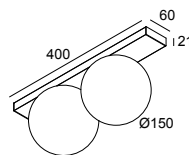

## OONO ON 2 927 B

29614 9200 B

ERHÄLTlich IN  
**SCHWARZ** 29614 9200 B  
**GOLDFARBEN** 29614 9200 GC  
**WEISS** 29614 9200 W

 [Auf der Website anzeigen](#)

### Allgemeine Information

<b>ANWENDUNGSBEREICH</b>	innenbereich
<b>INSTALLATION</b>	Decke Aufbau,Wand Aufbau
<b>SCHUTZ GEGEN EINDRINGEN</b>	IP44/20
<b>SCHUTZ GEGEN MECHANISCHE EINWIRKUNGEN</b>	IK04
<b>GEWICHT (KG)</b>	2,1
<b>VERSTELLBARKEIT</b>	nicht verstellbar
<b>INFORMATION</b>	INCL.LED POWER SUPPLY 500mA-DC