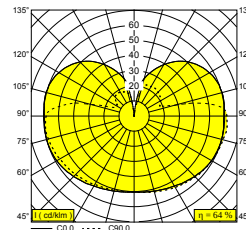

## OONO ON 2 927 B

29614 9200 B

ERHÄLTlich IN  
**SCHWARZ** 29614 9200 B  
**GOLDFARBEN** 29614 9200 GC  
**WEISS** 29614 9200 W

 [Auf der Website anzeigen](#)

### Allgemeine Information

<b>ANWENDUNGSBEREICH</b>	innenbereich
<b>INSTALLATION</b>	Decke Aufbau,Wand Aufbau
<b>SCHUTZ GEGEN EINDRINGEN</b>	IP44/20
<b>SCHUTZ GEGEN MECHANISCHE EINWIRKUNGEN</b>	IK04
<b>GEWICHT (KG)</b>	2,1
<b>VERSTELLBARKEIT</b>	nicht verstellbar
<b>INFORMATION</b>	INCL.LED POWER SUPPLY 500mA-DC

### Lichtquelle Info

Lightsource Name	LED
Lichtquelle	2 x (LED array 8,6W / CRI>90 (R9: 60) / 2700K / 1041lm)
TM-30	Rf: 89 / Rg: 100
SDCM	SDCM1
Risikogruppe	RG1
LM80	L90B10 > 50000
LED -Technik (Lichtquelle)	2082lm // 17,2W // 121lm/W
LED -Technik (Leuchte)	902lm // 20W // 46lm/W