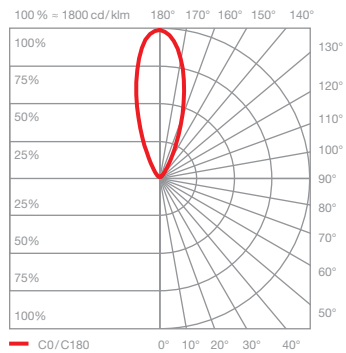

Luna parete Lichtwirkungen

uplight

gerichtetes, blendfreies Uplight (Occhio fireball Optik), Abstrahlwinkel ca. 50°

Lichtquelle : Occhio fireball

Lichtstrom : high color 9 W 550 lm