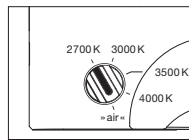

### Occhio air / Phasenabschnittdimmung

(am Vorschaltgerät umschaltbar)

sospeso/piena/scura up

sospeso/piena/scura flat

parete

Occhio air  
powered by  
Casambi