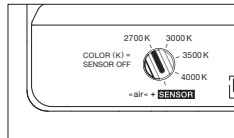

sospeso/piena/scura flat