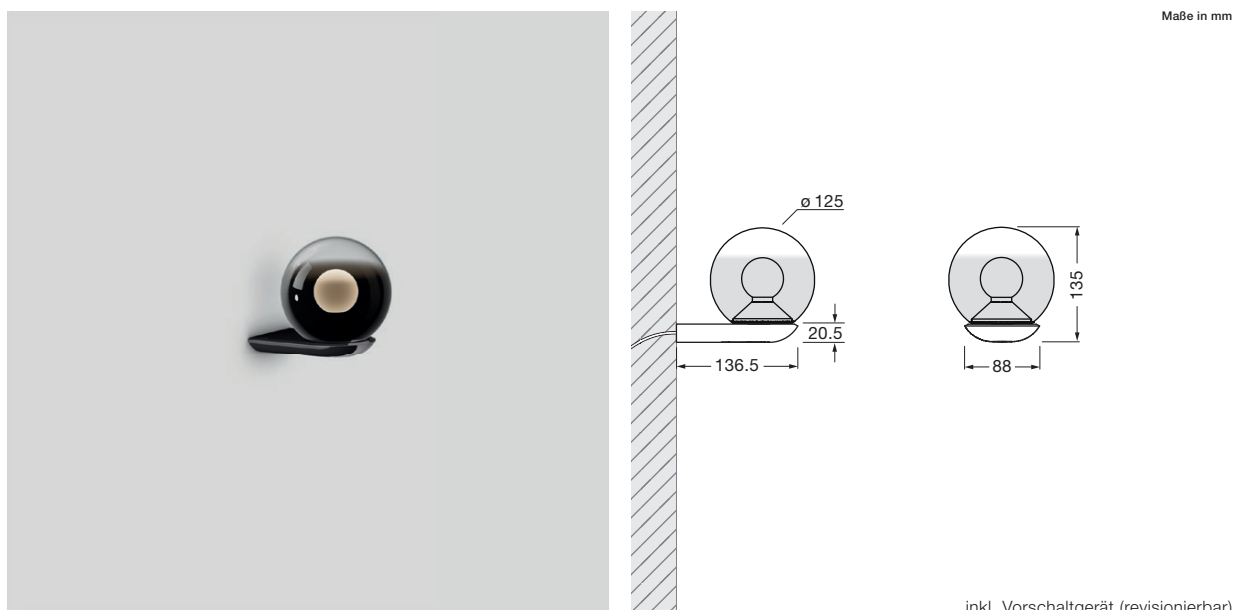

Luna parete Datenblatt

LED Wandleuchte mit kugelförmigen head und gerichtetem Lichtaustritt nach oben und einem Glaskugeldurchmesser von 125 mm. Die innovative LED-Fireball-Technologie erzeugt eine besondere Lichtwirkung – direkt abstrahlendes Licht nach oben sowie atmosphärisches Leuchten des Fireballs innerhalb der Glaskugel.

Version mit integriertem Vorschaltgerät für Aufputzmontage, Anschluss an 230 V AC Netzspannung. Glasschirm sowie Fireball für Wartungszwecke abnehmbar, LED wechselbar. Steuerbar via Occhio air oder alternativ dimmbar via Phasenabschnittdimmer*. Die Farbtemperatur ist stufenlos steuerbar via Occhio air von 2700–4000 K.

inkl. Vorschaltgerät (revisionierbar)

technische Daten Luna parete

Eigenschaften	Material	Aluminium, Glas, PVD beschichtet, Stahl, Kunststoff,
	Gewicht	0,8 kg
Oberfläche	head / body / base	dark chrome, phantom
Occhio »color tune« LED	mittlere Lebensdauer	> 50,000 Std.
	Energieeffizienzklasse (Lichtausbeute)	G (46 lm / W)
	Leistung	LED 9 W (inkl. Vorschaltgerät 11 W, standby < 0,5 W)
	Farbwiedergabeindex	CRI Ra 95
	Farbtemperatur (Farbkonsistenz)	2700–4000 K (2-step)
Elektrik	Dimmung	Occhio air oder via Phasenabschnittdimmer* (am Vorschaltgerät umschaltbar)
	Anschluss	230 V AC
	Powerfaktor Netzteil (cos φ1)	0,9
	Flimmer / Stroboskop-Effekt	< 1 (PstLM) / 0,4 (SVM)
	zulässige Betriebsbedingung	max. 30°C nur im Innenbereich betreiben

*Liste kompatibler Dimmer: www.occhio.com/dim, Phasenabschnittdimmer und Occhio air nicht kombinierbar