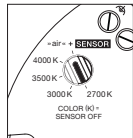

Steuerungsmöglichkeiten

Version (»color tune«)

Luna Leuchten können per »touchless control« (basso, sogno, sospeso und sospeso cloud) und Occhio air (standard für alle Luna Leuchten) gedimmt werden. Alternativ ist das Dimmen via Phasenabschnitt möglich (Occhio air über Vorschaltgerät deaktivierbar, nicht für basso, sogno und sospeso cloud).

Occhio air / Phasenabschnittdimmung

(am Vorschaltgerät umschaltbar)

sospeso/piena/scura up