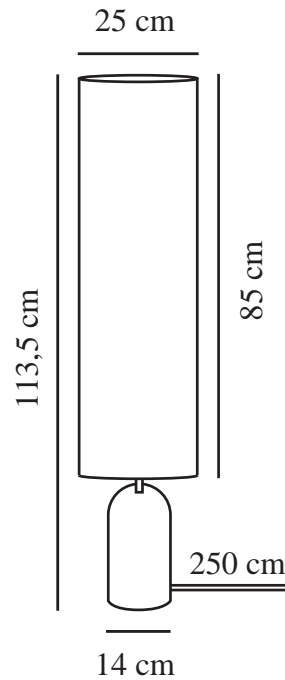

TALLI | STEHLAMPE | BRAUN

2420054018

Spannung (V): 220-240 Volt
IP-Grad: IP20
Maximale Lampenleistung (W):
40W
Klasse (Klasse 1, Klasse 2,
Klasse 3): Klasse 2 (Dopp. isoliert)
Leuchtmittelsockel: E27
Schalterplatzierung: Auf dem
Kabel
Parallelschaltung: False

Farbe: Braun
Höhe (cm): 113.5
Breite (cm): 25
Rohrdurchmesser (cm): 1.56
Schirmdurchmesser (cm): 25
Schirmhöhe (cm): 85
Außenbereich-Basisabmessungen
(cm): 14
Länge (cm): 25

Artikelnummer: 2420054018
Stück pro Hauptkarton: 2
Verkaufsbox Höhe (cm): 53
Verkaufsbox Breite (cm): 30
Verkaufsbox Tiefe (cm): 30
Verkaufsbox Volumen m³: 0.0477
Produkt Nettogewicht (kg): 4.19

Hauptmaterial: Tyvek
Sekundärmaterial: Metall
Kabel Farbe: Schwarz
Kabel Länge (cm): 250
Oberflächenmaterial Kabel:
Textilien
Ist das Kabel austauschbar?:
False

EAN: 5704924018282

- Weiches und diffuses Licht • Perfekt, um eine dunkle Ecke zu beleuchten
- Ein Mix aus Tyvek und Metall