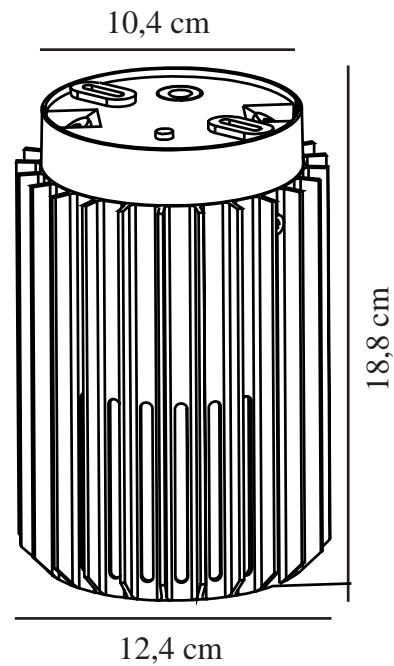

# ALUDRA | DECKENLEUCHE | SEASIDE ANTRACIT nordlux®

2118006250

Spannung (V): 220-240 Volt  
IP-Grad: IP54  
Maximale Lampenleistung (W):  
15W  
Klasse (Klasse 1, Klasse 2,  
Klasse 3): Klasse 1 (Geerdet)  
Leuchtmittelsockel: E27  
Parallelschaltung: True

Höhe (cm): 18.8  
Schirmdurchmesser (cm): 12.4  
EAN: 5704924022005  
TUN: 2389567  
Artikelnummer: 2118006250  
Stück pro Hauptkarton: 3  
Verkaufsbox Höhe (cm): 20.2

Verkaufsbox Breite (cm): 14  
Verkaufsbox Tiefe (cm): 14  
Verkaufsbox Volumen m<sup>3</sup>: 0.004  
Produkt Nettogewicht (kg): 0.75