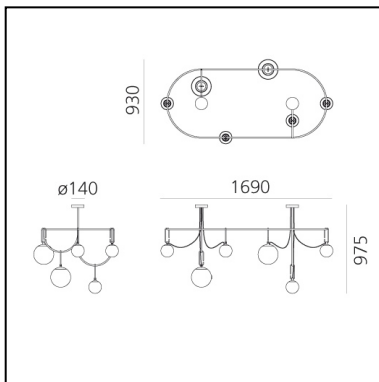

nh S5 Elliptic

Neri&Hu

IP20    Dimmbar: 

LUMINAIRE

- Watt: **46W**
- Spannung (V): **220-240V**
- Lichtstrom (lm): **3772lm**
- Efficiency: **77%**
- Efficacy: **82.01lm/W**
- CRI: **80**

Anmerkungen

BESCHREIBUNG

FUNKTIONEN

- Produktcode: **1279010A**
- Farbe: **Black/brass**
- Installation: **Pendelleuchte**
- Material: **Blown glass, brushed brass**
- Serie: **Design Collection**
- Anwendungsbereich: **Innenbeleuchtung**
- design: **Neri&Hu**

DIMENSION

- Länge: **1690 mm**
- Breite: **930 mm**
- Höhe: **975 mm**
- Durchmesser Fuß: **140 mm**

LICHTQUELLEN NICHT ENTHALTEN

- Kategorie: **LED RETROFIT**
- Anzahl: **2**
- Watt: **15W**
- Sockel: **E27**
- Kategorie: **LED RETROFIT**
- Anzahl: **4**
- Watt: **5W**
- Sockel: **E14**