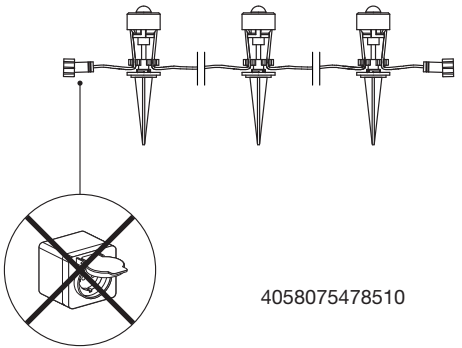

	 18x	 340g 4058075478411
	 36x	 500g 4058075478473
	 6x	 80g 4058075478510

Optional 2c

3

5

6

4058075478411

4058075478510

 IP66  IP44