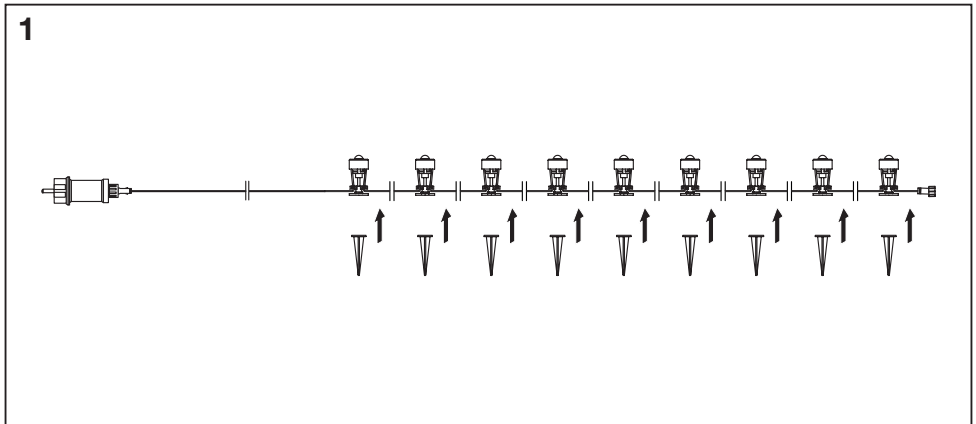

ENDURA® GARDEN DOT | EXTENSION

← B →

	EAN	W	lm	Power supply adaptor (A)			Lighting chain (B)		
				Input	Class	IP	Input	Class	IP
ENDURA GARDEN DOT 9P 6W TP	4058075478411	6	380	220-240V~ 50/60 Hz	II	44	12VDC	III	66
ENDURA GARDEN DOT 18P 12W TP	4058075478473	12	680	220-240V~ 50/60 Hz	II	44	12VDC	III	66
ENDURA GARDEN DOT EXT3P 2,1W TP	4058075478510	2.1	110	-	-	-	12VDC	III	66

	 18x	 340g 4058075478411
	 36x	 500g 4058075478473
	 6x	 80g 4058075478510

Optional 2c

3

5

6

4058075478411

4058075478510

 IP66  IP44