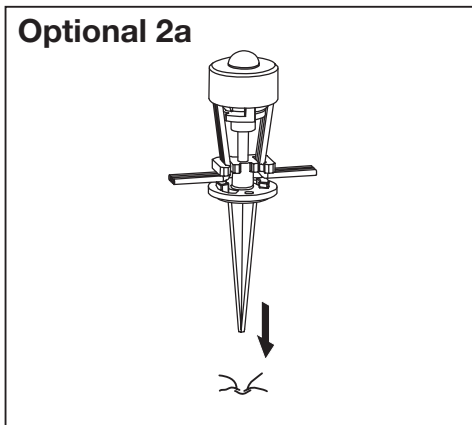

ENDURA® GARDEN DOT | EXTENSION

← B →

	EAN	W	lm	Power supply adaptor (A)			Lighting chain (B)		
				Input	Class	IP	Input	Class	IP
ENDURA GARDEN DOT 9P 6W TP	4058075478411	6	380	220-240V~ 50/60 Hz	II	44	12VDC	III	66
ENDURA GARDEN DOT 18P 12W TP	4058075478473	12	680	220-240V~ 50/60 Hz	II	44	12VDC	III	66
ENDURA GARDEN DOT EXT3P 2,1W TP	4058075478510	2.1	110	-	-	-	12VDC	III	66

	 18x	 340g 4058075478411
	 36x	 500g 4058075478473
	 6x	 80g 4058075478510

Optional 2c

3

5

6

4058075478411

4058075478510

 IP66  IP44