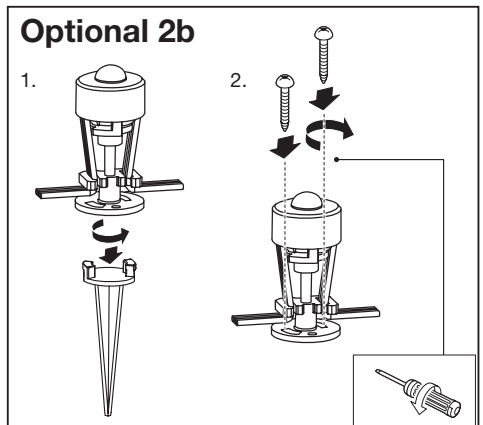

ENDURA® GARDEN DOT | EXTENSION

← B →

	EAN	W	lm	Power supply adaptor (A)			Lighting chain (B)		
				Input	Class	IP	Input	Class	IP
ENDURA GARDEN DOT 9P 6W TP	4058075478411	6	380	220-240V~ 50/60 Hz	II	44	12VDC	III	66
ENDURA GARDEN DOT 18P 12W TP	4058075478473	12	680	220-240V~ 50/60 Hz	II	44	12VDC	III	66
ENDURA GARDEN DOT EXT3P 2,1W TP	4058075478510	2.1	110	-	-	-	12VDC	III	66

	 18x	 340g 4058075478411
	 36x	 500g 4058075478473
	 6x	 80g 4058075478510

Optional 2c

3

5

6

4058075478411

4058075478510

 IP66  IP44