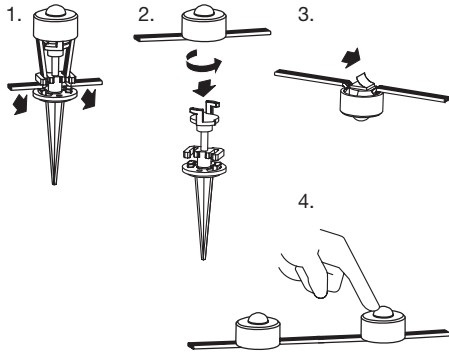

ENDURA® GARDEN DOT | EXTENSION

← B →

	EAN	W	lm	Power supply adaptor (A)			Lighting chain (B)		
				Input	Class	IP	Input	Class	IP
ENDURA GARDEN DOT 9P 6W TP	4058075478411	6	380	220-240V~ 50/60 Hz	II	44	12VDC	III	66
ENDURA GARDEN DOT 18P 12W TP	4058075478473	12	680	220-240V~ 50/60 Hz	II	44	12VDC	III	66
ENDURA GARDEN DOT EXT3P 2,1W TP	4058075478510	2.1	110	-	-	-	12VDC	III	66

	 18x	 340g 4058075478411
	 36x	 500g 4058075478473
	 6x	 80g 4058075478510

Optional 2c

3

5

6

4058075478411

4058075478510

 IP66  IP44