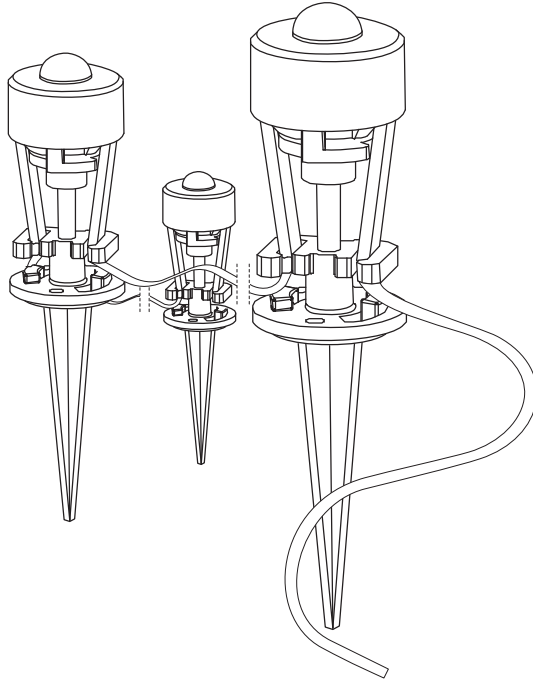

ENDURA® GARDEN DOT | EXTENSION

← B →

	EAN	W	lm	Power supply adaptor (A)			Lighting chain (B)		
				Input	Class	IP	Input	Class	IP
ENDURA GARDEN DOT 9P 6W TP	4058075478411	6	380	220-240V~ 50/60 Hz	II	44	12VDC	III	66
ENDURA GARDEN DOT 18P 12W TP	4058075478473	12	680	220-240V~ 50/60 Hz	II	44	12VDC	III	66
ENDURA GARDEN DOT EXT3P 2,1W TP	4058075478510	2.1	110	-	-	-	12VDC	III	66

	 18x	 340g 4058075478411
	 36x	 500g 4058075478473
	 6x	 80g 4058075478510

Optional 2c

3

5

6

4058075478411

4058075478510

 IP66  IP44