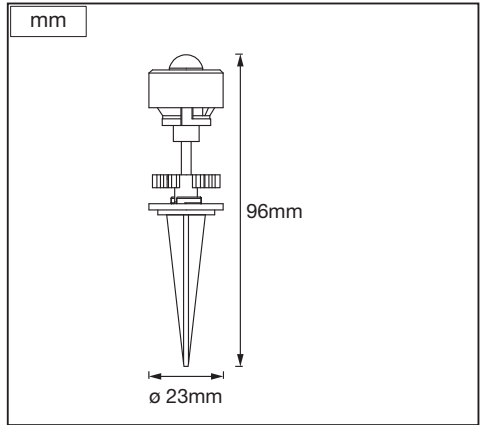

ENDURA® GARDEN DOT | EXTENSION

← B →

	EAN	W	lm	Power supply adaptor (A)			Lighting chain (B)		
				Input	Class	IP	Input	Class	IP
ENDURA GARDEN DOT 9P 6W TP	4058075478411	6	380	220-240V~ 50/60 Hz	II	44	12VDC	III	66
ENDURA GARDEN DOT 18P 12W TP	4058075478473	12	680	220-240V~ 50/60 Hz	II	44	12VDC	III	66
ENDURA GARDEN DOT EXT3P 2,1W TP	4058075478510	2.1	110	-	-	-	12VDC	III	66

	 18x	 340g 4058075478411
	 36x	 500g 4058075478473
	 6x	 80g 4058075478510

Optional 2c

3

5

6

4058075478411

4058075478510

 IP66  IP44