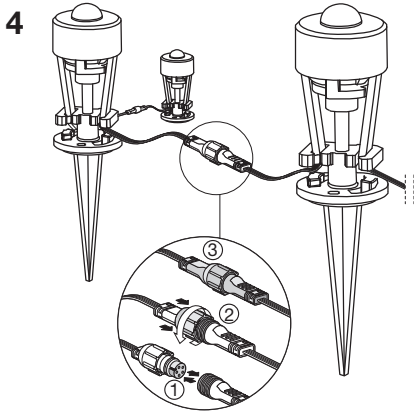

ENDURA® GARDEN DOT | EXTENSION

← B →

	EAN	W	lm	Power supply adaptor (A)			Lighting chain (B)		
				Input	Class	IP	Input	Class	IP
ENDURA GARDEN DOT 9P 6W TP	4058075478411	6	380	220-240V~ 50/60 Hz	II	44	12VDC	III	66
ENDURA GARDEN DOT 18P 12W TP	4058075478473	12	680	220-240V~ 50/60 Hz	II	44	12VDC	III	66
ENDURA GARDEN DOT EXT3P 2,1W TP	4058075478510	2.1	110	-	-	-	12VDC	III	66

	 18x	 340g 4058075478411
	 36x	 500g 4058075478473
	 6x	 80g 4058075478510

Optional 2c

3

5

6

4058075478411

4058075478510

 IP66  IP44