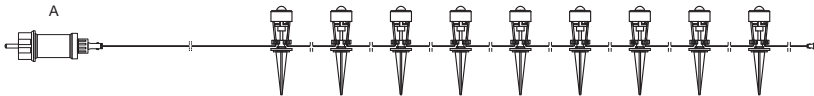

ENDURA® GARDEN DOT | EXTENSION

← B →

	EAN	W	lm	Power supply adaptor (A)			Lighting chain (B)		
				Input	Class	IP	Input	Class	IP
ENDURA GARDEN DOT 9P 6W TP	4058075478411	6	380	220-240V~ 50/60 Hz	II	44	12VDC	III	66
ENDURA GARDEN DOT 18P 12W TP	4058075478473	12	680	220-240V~ 50/60 Hz	II	44	12VDC	III	66
ENDURA GARDEN DOT EXT3P 2,1W TP	4058075478510	2.1	110	-	-	-	12VDC	III	66

	 18x	 340g 4058075478411
	 36x	 500g 4058075478473
	 6x	 80g 4058075478510

Optional 2c

3

5

6

4058075478411

4058075478510

 IP66  IP44