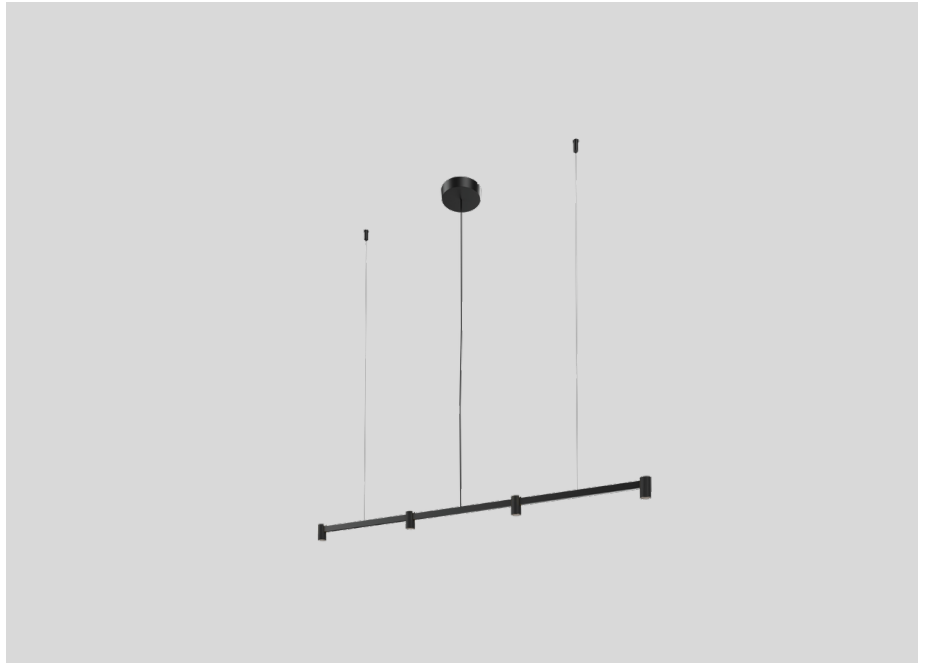

WEVER & DUCRÉ
LIGHTING

TRACE CHANDELIER 1.0

253564B3

Projekt

Typ

Notizen

Anzahl

Datum

2700 K

2 SDCM

OPTISCH

Ausstrahlwinkel 34°

ELEKTRISCH

Phasenschnitt dim

220 - 240 V

Gesamt Leistung 11.0 W

Klasse 2

ABMESSUNGEN

Länge 1108 mm

Breite 28 mm

Höhe 50 mm

0.64 kg

^a Es kann aus produktionstechnischen Gründen zu Farbabweichungen kommen.

Pendelleuchte aus Aluminium; mit 4 Strahlern; inklusive Seilabhangung einstellbar max. 2500mm; Oberflache Mattschwarz; pulverbeschichtet, matte Oberflachenstruktur; RAL 9005; mit COB (Chip on Board) Technologie fur hochste Effizienz; Phasenschnitt dim; Lichtfarbe 2700 K; Binning initial MacAdam ≤ 2 SDCM; CRI ≥ 90 ; Ausstrahlwinkel 34°; 220 - 240 V; Schutzart IP20; SK2; inklusive Treiber; Lichtquelle durch autorisierte Fachleute austauschbar; Betriebsgerat durch Endverbraucher austauschbar;