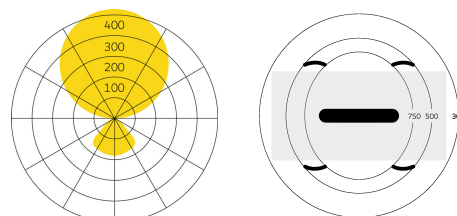

Typ	KID32-14-8030-MS
Bestellnummer	KID32-14-8030-MS
Leuchtentyp/Montageart	Pendelleuchte
Farbe	Weiss
Abmessung	L 1446mm
Lichtquelle	LED
Energieeffizienzklasse	C
Lichtfarbe	3000K
Farbwiedergabeindex	CRI > 80
Betriebsart	Multisens
Bedienung	Selbstregelnd
Baldachin	PA, weiss, Ø 170 mm
Lichtverteilung	Direkt (30%) / indirekt (70%)
UGR	< 11
Gesamtlichtstrom der Leuchte	16200lm @ 4000K
Leistungsaufnahme	116W
Leuchtenbetriebswirkungsgrad	140lm/W @ 4000K
Schutzklasse	I
Schutzart	IP20
Verpackungseinheiten	1 (ca. 1320 x 380 x 85 mm)
Gewicht	10,5kg
Tooltipp Beschreibung	Neues Licht am Arbeitsplatz
Garantie	36 Monate