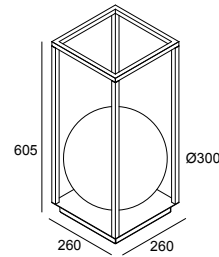

OONO F60 927 B

29618 9200 B

ERHÄLTlich IN
SCHWARZ 29618 9200 B

 [Auf der Website anzeigen](#)

Allgemeine Information

| | |
|--|--------------------------------|
| ANWENDUNGSBEREICH | aussenbereich |
| INSTALLATION | Boden Aufbau |
| SCHUTZ GEGEN EINDRINGEN | IP54 |
| SCHUTZ GEGEN MECHANISCHE EINWIRKUNGEN | IK04 |
| GEWICHT (KG) | 7.4 |
| VERSTELLBARKEIT | nicht verstellbar |
| INFORMATION | INCL.LED POWER SUPPLY 500mA-DC |