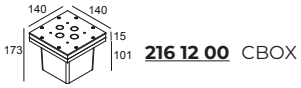

SPEZIFIKATION FERTIGSTELLEN

Wasserdichte Verbindungsteile