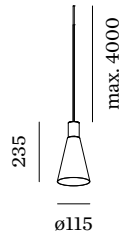

## ERROR

Durchmesser 115 mm

Höhe 235 mm

0,9 kg

<sup>a</sup> PAR16 LAMP 2700K CRI90

<sup>b</sup> PAR16 LAMP 3000K CRI90

Projekt

Typ

Notizen

Anzahl

Datum

Pendelleuchte aus Aluminium; Oberfläche Gold + Mattschwarz nasslackiert; matte Oberflächenstruktur; inklusive Seilabhangung einstellbar max. 4000mm in Signal Schwarz; Lampensockel GU10; Lampentyp PAR16; max. 12W; 100 - 240 V; Schutzart IP20; SK1; Baldachin nicht inkludiert;