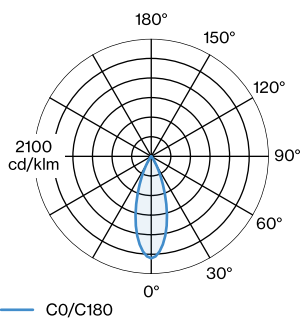

LICHTVERTEILUNG