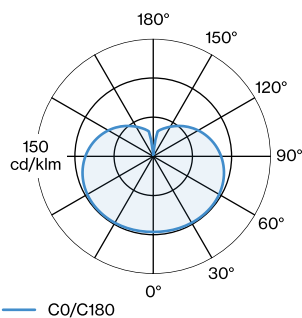

LICHTVERTEILUNG