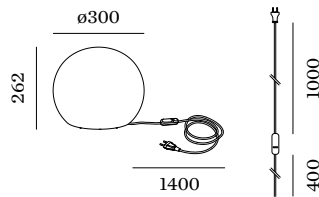

Tisch- und Stehleuchte; italienisches mundgeblasenes weißes Opalglas; Befestigung aus Aluminium in Mattschwarz; pulverbeschichtet; matte Oberflächenstruktur; Stecker mit Dimmer; Lampensockel E27; Lampentyp A60; max. 12W; 220 - 240 V; Schutzart IP20; SK2; Leuchtmittel nicht inbegriffen;