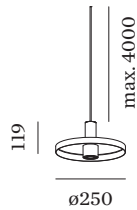

### ERROR

Durchmesser 250 mm

Höhe 119 mm

0.47 kg

<sup>a</sup> PAR16 LAMP 2700K CRI90

<sup>b</sup> PAR16 LAMP 3000K CRI90

Pendelleuchte aus Aluminium; Oberfläche Mattschwarz + Gold nasslackiert; matte Oberflächenstruktur; inklusive Seilabhängung einstellbar max. 4000mm in Signal Schwarz; Lampensockel GU10; Lampentyp PAR16; max. 12W; 100 - 240 V; Schutzart IP20; SK1; Baldachin nicht inkludiert;