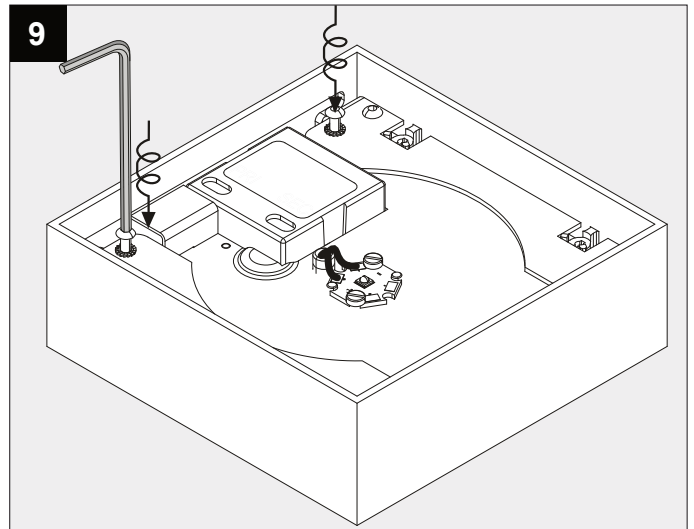

VISION LED

DEEL
PARTIE
TEIL
PART
PARTE
PARTE

A

IP20
 Beschermd tegen vaste voorwerpen die groter zijn dan 12 mm
 Protégé contre les objets solides de plus de 12 mm
 Geschützt gegen Festkörper größer als 12 mm
 Protected against solid objects greater than 12 mm
 Protegido contra objetos sólidos superiores a 12 mm
 Protetto contro oggetti solidi più grandi di 12 mm

I
 Voorzien van aardingsaansluiting
 Avec mise à la terre
 Ausgerüstet mit Erdungsanschluss
 Provided with grounding
 Con la toma de tierra
 Con presa a terra

De verlichtingsbron van dit verlichtingstoestel zal enkel door de fabrikant of door de fabrikant aangestelde installateur vervangen worden.