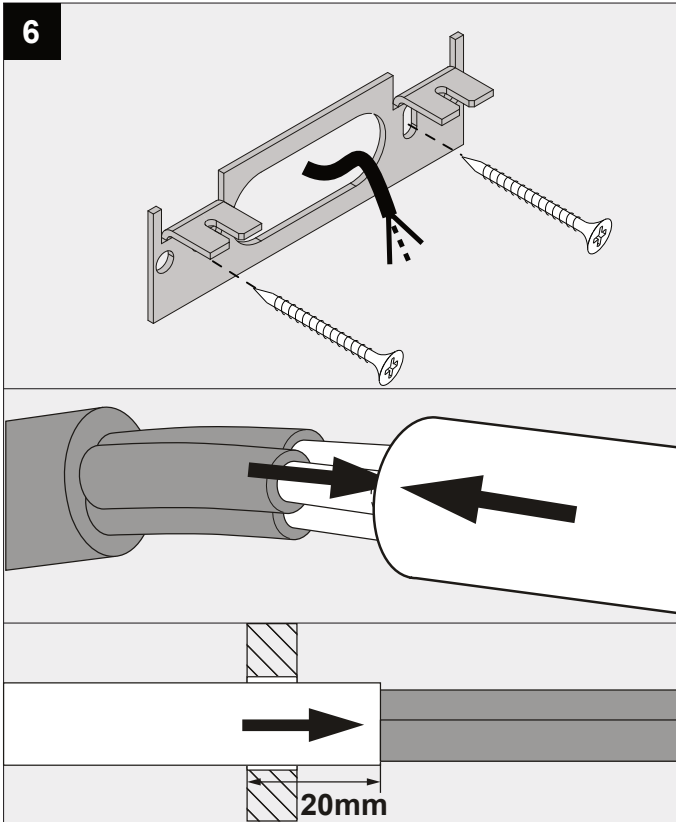

VISION LED

DEEL
PARTIE
TEIL
PART
PARTE
PARTE

A

IP20
 Beschermd tegen vaste voorwerpen die groter zijn dan 12 mm
 Protégé contre les objets solides de plus de 12 mm
 Geschützt gegen Festkörper größer als 12 mm
 Protected against solid objects greater than 12 mm
 Protegido contra objetos sólidos superiores a 12 mm
 Protetto contro oggetti solidi più grandi di 12 mm

I
 Voorzien van aardingsaansluiting
 Avec mise à la terre
 Ausgerüstet mit Erdungsanschluss
 Provided with grounding
 Con la toma de tierra
 Con presa a terra

De verlichtingsbron van dit verlichtingstoestel zal enkel door de fabrikant of door de fabrikant aangestelde installateur vervangen worden.