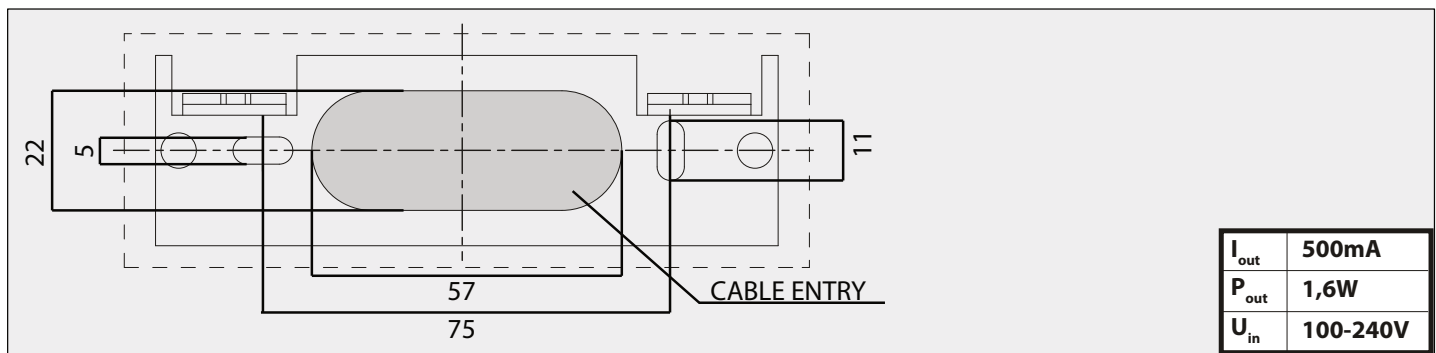

VISION LED

DEEL
PARTIE
TEIL
PART
PARTE
PARTE

A

IP20
 Beschermd tegen vaste voorwerpen die groter zijn dan 12 mm
 Protégé contre les objets solides de plus de 12 mm
 Geschützt gegen Festkörper größer als 12 mm
 Protected against solid objects greater than 12 mm
 Protegido contra objetos sólidos superiores a 12 mm
 Protetto contro oggetti solidi più grandi di 12 mm