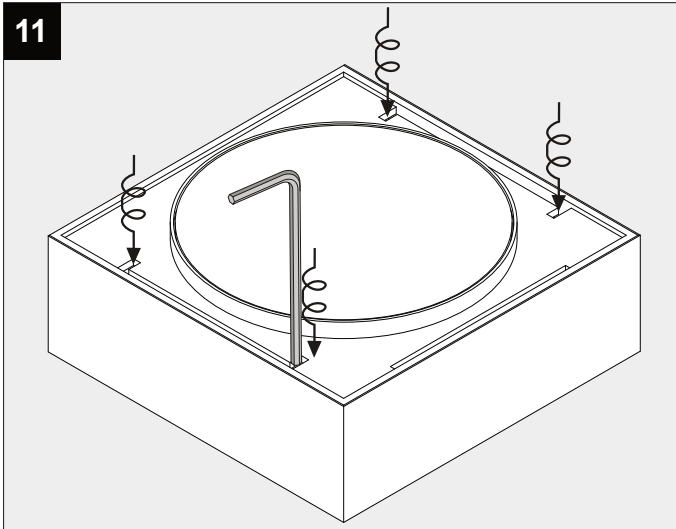

De verlichtingsbron van dit verlichtingstoestel zal enkel door de fabrikant of door de fabrikant aangestelde installateur vervangen worden.

La source lumière de cet appareil ne sera remplacée que par l'entreprise ou par un agent reconnu.

Das enthaltene Leuchtmittel sollte nur durch entsprechendes Fachpersonal ersetzt werden.

The light source contained in this luminaire shall only be replaced by the manufacturer or his service agent.

La fuente de iluminación que tiene esta luminaria sólo puede remplazarse por el fabricante o por un instalador autorizado.

La sorgente luminosa incorporata in questo apparecchio può essere sostituita solo dal produt tore, da un suo centro assistenza oppure da una persona in possesso della necessaria abilitazione.

E This product contains a light source of energy efficiency class E
本产品包含能效等级为 E 的光源
Этот артикул содержит источник света с энергоэффективностью класса E
يحتوي هذا المنتج على مصدر ضوء ذو كفاءة الطاقة E
Dit product bevat een verlichtingsbron van energie-efficiëntieklasse E
Ce produit contient une source d'éclairage de classe d'efficacité énergétique E
Dieses Produkt enthält eine Lichtquelle der Energieeffizienzklasse E
Este producto contiene una fuente de iluminación de clase de eficiencia energética E
Questo prodotto contiene una fonte di illuminazione in classe di efficienza energetica E

Replaceable (LED only) light source and control gear by a professional
(仅针对LED)光源及其控制设备只能由专业人员更换
(для СВЕТодиодных светильников) замена источника света и блока питания может быть произведена только квалифицированным специалистом
مصدر الضوء (إيد فقط) و معدات التحكم كإلئين للتغيير بالتراف الفني المتخصص
Verlichtingsbron (enkel LED) en voorschakelapparaat kan enkel vervangen worden door een professional
La source d'éclairage (uniquement LED) et le ballast ne peut être remplacé que par un professionnel
Die Lichtquelle (nur LED) und Vorschaltgerät kann nur von einem Fachmann ausgetauscht werden
La fuente de iluminación (solo LED) solo puede ser reemplazada por un profesional
La sorgente luminosa (LED) e l'alimentatore possono essere sostituiti solo da un professionista.