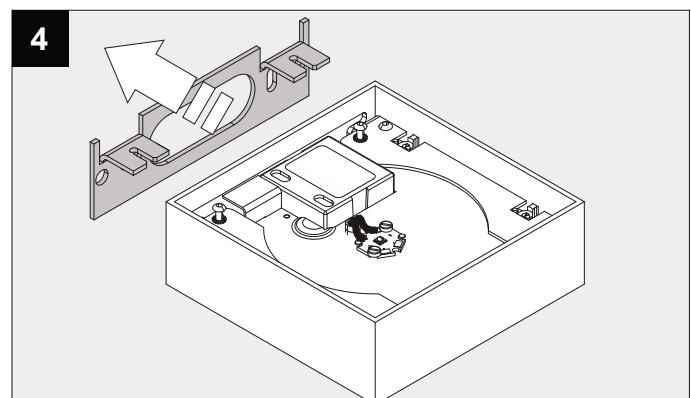

VISION LED

DEEL
PARTIE
TEIL
PART
PARTE
PARTE

A

IP20
Beschermd tegen vaste voorwerpen die groter zijn dan 12 mm
Protégé contre les objets solides de plus de 12 mm
Geschützt gegen Festkörper größer als 12 mm
Protected against solid objects greater than 12 mm
Protegido contra objetos sólidos superiores a 12 mm
Protetto contro oggetti solidi più grandi di 12 mm

I
Voorzien van aardingsaansluiting
Avec mise à la terre
Ausgerüstet mit Erdungsanschluss
Provided with grounding
Con la toma de tierra
Con presa a terra