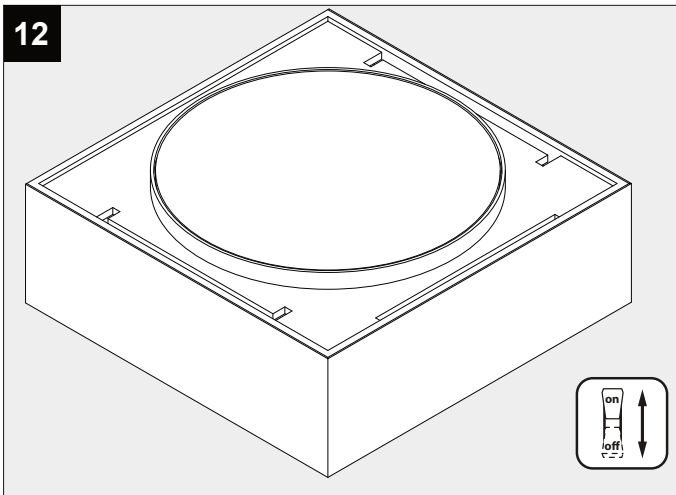

De verlichtingsbron van dit verlichtingstoestel zal enkel door de fabrikant of door de fabrikant aangestelde installateur vervangen worden.

La source lumière de cet appareil ne sera remplacée que par l'entreprise ou par un agent reconnu.

Das enthaltene Leuchtmittel sollte nur durch entsprechendes Fachpersonal ersetzt werden.

The light source contained in this luminaire shall only be replaced by the manufacturer or his service agent.

La fuente de iluminación que tiene esta luminaria sólo puede remplazarse por el fabricante o por un instalador autorizado.

La sorgente luminosa incorporata in questo apparecchio può essere sostituita solo dal produt tore, da un suo centro assistenza oppure da una persona in possesso della necessaria abilitazione.

E This product contains a light source of energy efficiency class E
本产品包含能效等级为 E 的光源
Этот артикул содержит источник света с энергоэффективностью класса E
يحتوي هذا المنتج على مصدر ضوء ذو كفاءة الطاقة E
Dit product bevat een verlichtingsbron van energie-efficiëntieklasse E
Ce produit contient une source d'éclairage de classe d'efficacité énergétique E
Dieses Produkt enthält eine Lichtquelle der Energieeffizienzklasse E
Este producto contiene una fuente de iluminación de clase de eficiencia energética E
Questo prodotto contiene una fonte di illuminazione in classe di efficienza energetica E

Replaceable (LED only) light source and control gear by a professional
(仅针对LED)光源及其控制设备只能由专业人员更换
(для СВЕТодиодных светильников) замена источника света и блока питания может быть произведена только квалифицированным специалистом
مصدر الضوء (إيد فقط) و معدات التحكم كإلئين للتغيير بالتراف الفني المتخصص
Verlichtingsbron (enkel LED) en voorschakelapparaat kan enkel vervangen worden door een professional
La source d'éclairage (uniquement LED) et le ballast ne peut être remplacé que par un professionnel
Die Lichtquelle (nur LED) und Vorschaltgerät kann nur von einem Fachmann ausgetauscht werden
La fuente de iluminación (solo LED) solo puede ser reemplazada por un profesional
La sorgente luminosa (LED) e l'alimentatore possono essere sostituiti solo da un professionista.