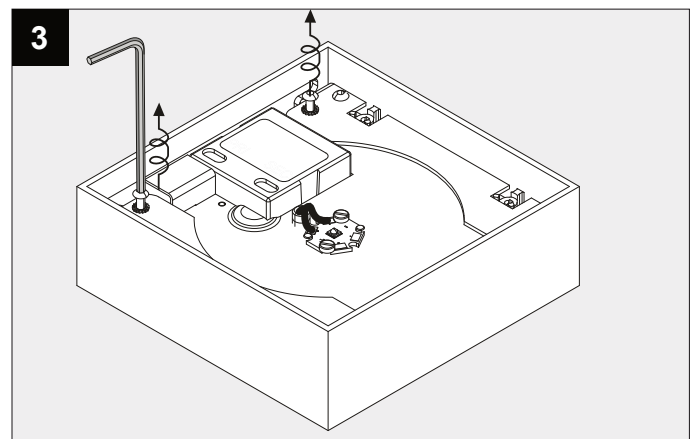

VISION LED

DEEL
PARTIE
TEIL
PART
PARTE
PARTE

A

IP20
Beschermd tegen vaste voorwerpen die groter zijn dan 12 mm
Protégé contre les objets solides de plus de 12 mm
Geschützt gegen Festkörper größer als 12 mm
Protected against solid objects greater than 12 mm
Protegido contra objetos sólidos superiores a 12 mm
Protetto contro oggetti solidi più grandi di 12 mm

I
Voorzien van aardingsaansluiting
Avec mise à la terre
Ausgerüstet mit Erdungsanschluss
Provided with grounding
Con la toma de tierra
Con presa a terra