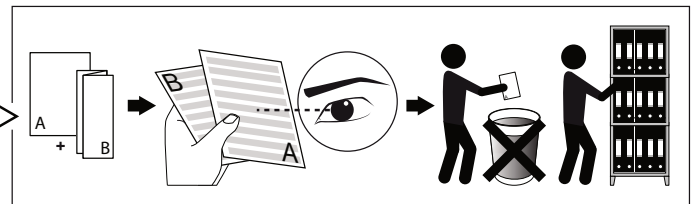

VISION LED

DEEL
PARTIE
TEIL
PART
PARTE
PARTE

A

IP20
 Beschermd tegen vaste voorwerpen die groter zijn dan 12 mm
 Protégé contre les objets solides de plus de 12 mm
 Geschützt gegen Festkörper größer als 12 mm
 Protected against solid objects greater than 12 mm
 Protegido contra objetos sólidos superiores a 12 mm
 Protetto contro oggetti solidi più grandi di 12 mm