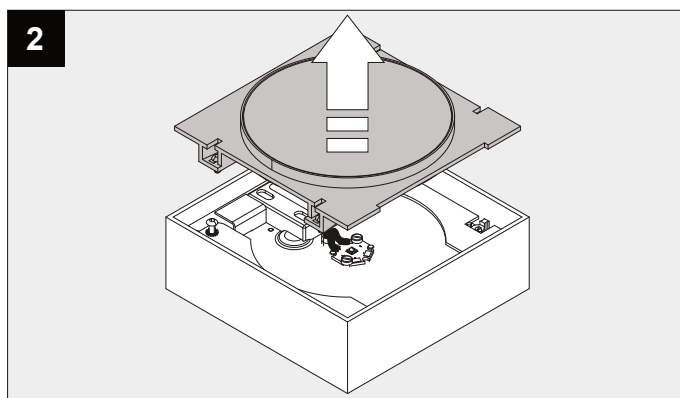

VISION LED

DEEL
PARTIE
TEIL
PART
PARTE
PARTE

A

IP20
Beschermd tegen vaste voorwerpen die groter zijn dan 12 mm
Protégé contre les objets solides de plus de 12 mm
Geschützt gegen Festkörper größer als 12 mm
Protected against solid objects greater than 12 mm
Protegido contra objetos sólidos superiores a 12 mm
Protetto contro oggetti solidi più grandi di 12 mm

I
Voorzien van aardingsaansluiting
Avec mise à la terre
Ausgerüstet mit Erdungsanschluss
Provided with grounding
Con la toma de tierra
Con presa a terra