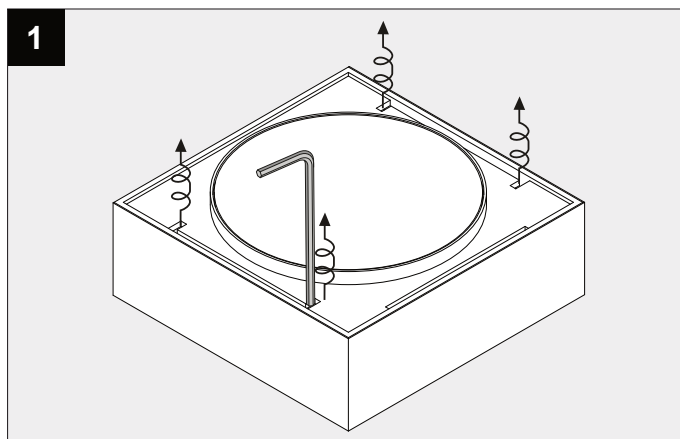

VISION LED

DEEL
PARTIE
TEIL
PART
PARTE
PARTE

A

IP20
Beschermd tegen vaste voorwerpen die groter zijn dan 12 mm
Protégé contre les objets solides de plus de 12 mm
Geschützt gegen Festkörper größer als 12 mm
Protected against solid objects greater than 12 mm
Protegido contra objetos sólidos superiores a 12 mm
Protetto contro oggetti solidi più grandi di 12 mm

I
Voorzien van aardingsaansluiting
Avec mise à la terre
Ausgerüstet mit Erdungsanschluss
Provided with grounding
Con la toma de tierra
Con presa a terra