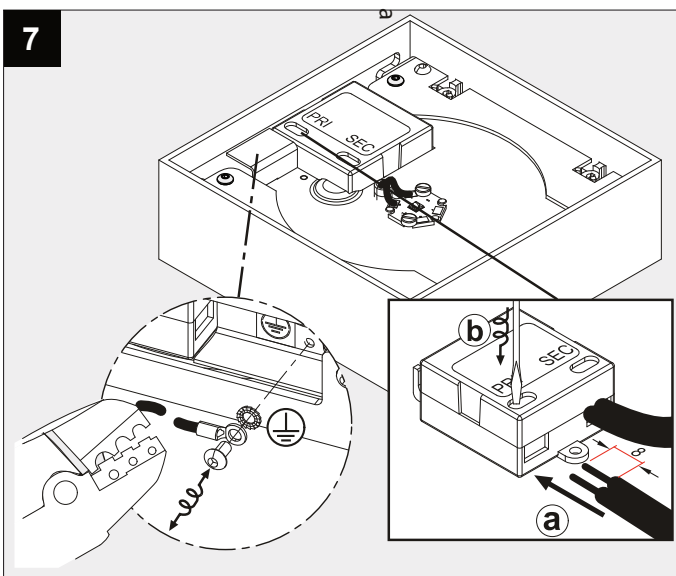

VISION LED

DEEL
PARTIE
TEIL
PART
PARTE
PARTE

A

IP20
 Beschermd tegen vaste voorwerpen die groter zijn dan 12 mm
 Protégé contre les objets solides de plus de 12 mm
 Geschützt gegen Festkörper größer als 12 mm
 Protected against solid objects greater than 12 mm
 Protegido contra objetos sólidos superiores a 12 mm
 Protetto contro oggetti solidi più grandi di 12 mm

I
 Voorzien van aardingsaansluiting
 Avec mise à la terre
 Ausgerüstet mit Erdungsanschluss
 Provided with grounding
 Con la toma de tierra
 Con presa a terra

De verlichtingsbron van dit verlichtingstoestel zal enkel door de fabrikant of door de fabrikant aangestelde installateur vervangen worden.