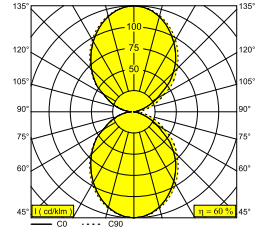

FEMTOLINE W DOWN-UP 600 930 B

270 63 06 93 B

ERHÄLTlich IN
SCHWARZ 270 63 06 93 B
WEISS 270 63 06 93 W

 [Auf der Website anzeigen](#)

Allgemeine Information

ANWENDBEREICH	innenbereich
INSTALLATION	Wand Aufbau
SCHUTZ GEGEN EINDRINGEN	IP20
GEWICHT (KG)	1
VERSTELLBARKEIT	nicht verstellbar
INFORMATION	INCL.2 x PC SBL INCL.LED POWER SUPPLY 24V-DC