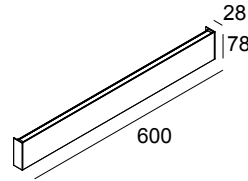

FEMTOLINE W DOWN-UP 600 930 B

270 63 06 93 B

ERHÄLTlich IN
SCHWARZ 270 63 06 93 B
WEISS 270 63 06 93 W

 [Auf der Website anzeigen](#)

Allgemeine Information

ANWENDBEREICH	innenbereich
INSTALLATION	Wand Aufbau
SCHUTZ GEGEN EINDRINGEN	IP20
GEWICHT (KG)	1
VERSTELLBARKEIT	nicht verstellbar
INFORMATION	INCL.2 x PC SBL INCL.LED POWER SUPPLY 24V-DC