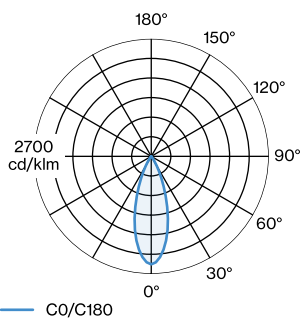

Datum

ERROR

Decke , Abgehängt

Gold

IP20

Innen

Ausgabe: 460^a, 480^b lm

CIE flux code: 94 98 100 100 100

Klasse 1

ERROR

Durchmesser 55 mm

Höhe 116 mm

0.95 kg

^a PAR16 LAMP 2700K CRI90

^b PAR16 LAMP 3000K CRI90

Pendelleuchte aus Aluminium; Oberfläche Gold nasslackiert; matte Oberflächenstruktur; inklusive Seilabhangung einstellbar max. 4000mm in Signal Schwarz; Lampensockel GU10; Lampentyp PAR16; max. 12W; 100 - 240 V; Schutzart IP20; SK1; Baldachin nicht inkludiert;

LICHTVERTEILUNG

[287120GG0] Bei den technischen Daten handelt es sich um Bemessungswerte fur eine Umgebungstemperatur von 25°C. Die Angaben zum Lichtstrom unterliegen initial einer Toleranz von +/- 10%, jene zur elektrischen Anschlussleistung initial einer Toleranz von +/- 10%, und jene zur Farbtemperatur initial +/- 150 Kelvin. Es wird keine Haftung fur Druckfehler ubernommen. The general terms and conditions of Wever & Ducre BV apply. © Wever & Ducre BV · Spinnerijstraat 99/21 · 8500 Kortrijk · Belgium · www.weverducre.com