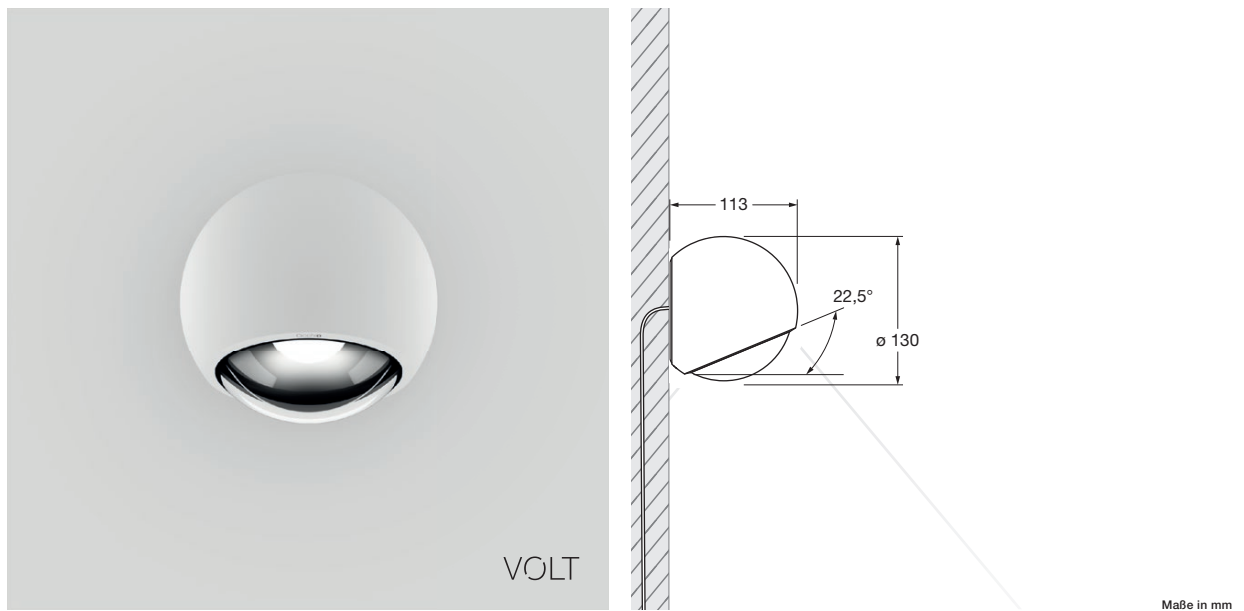

## Sito giù Datenblatt

LED Wandleuchte für den Außenbereich mit kugelförmigem Kopf und einseitigem Lichtaustritt (vertikal). Die Lichtwirkung ist beim Kauf wählbar.

Die Wandleuchte erreicht die Schutzklasse IP65 und ist somit staubdicht und strahlwasserfest. Version für Aufbaumontage, Anschluss an 230V (AC) Netzspannung (VOLT light engine), dimmbar via Phasenabschnittdimmer\*.

### technische Daten Sito giù

Eigenschaften	Material	Aluminium, lackiert, optisches Glas
	Gewicht	1,6 kg
Oberfläche	head	weiß matt, weiß glanz, schwarz matt, dune, maroon
VOLT light engine	mittlere Lebensdauer	> 40.000 Std.
	Energieeffizienzklasse (Lichtausbeute)	G (72 lm / W)
	Leistung	LED9W
	Farbwiedergabeindex	perfect color; CRI Ra 97
	Farbtemperatur (Farbkonsistenz)	2700 K, 3000 K (2-step)
Elektrik	Dimmung	via Phasenabschnittdimmer*
	Anschluss	230V AC / 50 Hz
	Powerfaktor Netzteil (cos $\phi$ 1)	0,9
	Flimmer / Stroboskop-Effekt	1 (PstLM) / 0,9 (SVM)
	zulässige Betriebsbedingung	-20°C bis + 40°C

### C80 contour

gerichtetes Licht mit konturiertem Lichtkegel  
(ca. 80°)

inserts: sphärisches Glas  
kleine Linse medium

Lichtstrom : perfect color 9W 550 lm

### S80 soft

gerichtetes Licht mit weichem Lichtkegel  
(ca. 80°)

inserts: sphärisches Glas  
kleine Linse medium  
soft edge Glas

Lichtstrom : perfect color 9W 490 lm