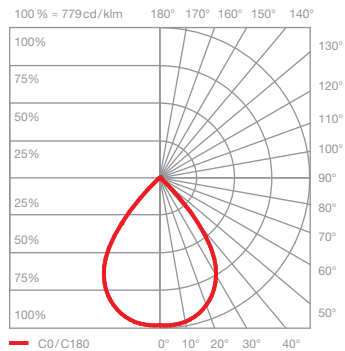

## Sito giù Datenblatt

LED Wandleuchte für den Außenbereich mit kugelförmigem Kopf und einseitigem Lichtaustritt (vertikal). Die Lichtwirkung ist beim Kauf wählbar.

Die Wandleuchte erreicht die Schutzklasse IP65 und ist somit staubdicht und strahlwasserfest. Version für Aufbaumontage, Anschluss an 230V (AC) Netzspannung (VOLT light engine), dimmbar via Phasenabschnittdimmer\*.

### technische Daten Sito giù

Eigenschaften	Material	Aluminium, lackiert, optisches Glas
	Gewicht	1,6 kg
Oberfläche	head	weiß matt, weiß glanz, schwarz matt, dune, maroon
VOLT light engine	mittlere Lebensdauer	> 40.000 Std.
	Energieeffizienzklasse (Lichtausbeute)	G (72 lm / W)
	Leistung	LED9W
	Farbwiedergabeindex	perfect color; CRI Ra 97
	Farbtemperatur (Farbkonsistenz)	2700 K, 3000 K (2-step)
Elektrik	Dimmung	via Phasenabschnittdimmer*
	Anschluss	230V AC / 50 Hz
	Powerfaktor Netzteil (cos $\phi$ 1)	0,9
	Flimmer / Stroboskop-Effekt	1 (PstLM) / 0,9 (SVM)
	zulässige Betriebsbedingung	-20°C bis + 40°C

## Sito giù Lichtwirkungen

### C80 contour

gerichtetes Licht mit konturiertem Lichtkegel  
(ca. 80°)

inserts: sphärisches Glas  
kleine Linse medium

Lichtstrom : perfect color 9W 550 lm