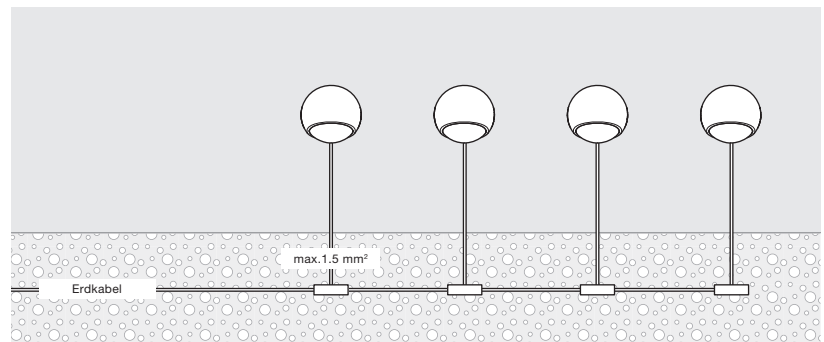

## Sito giù Datenblatt

LED Wandleuchte für den Außenbereich mit kugelförmigem Kopf und einseitigem Lichtaustritt (vertikal). Die Lichtwirkung ist beim Kauf wählbar.

Die Wandleuchte erreicht die Schutzklasse IP65 und ist somit staubdicht und strahlwasserfest. Version für Aufbaumontage, Anschluss an 230V (AC) Netzspannung (VOLT light engine), dimmbar via Phasenabschnittdimmer\*.

### C80 contour

gerichtetes Licht mit konturiertem Lichtkegel  
(ca. 80°)

inserts: sphärisches Glas  
kleine Linse medium

Lichtstrom : perfect color 9W 550 lm

### S80 soft

gerichtetes Licht mit weichem Lichtkegel  
(ca. 80°)

inserts: sphärisches Glas  
kleine Linse medium  
soft edge Glas

Lichtstrom : perfect color 9W 490 lm

## Sito giù mehrere Leuchten verbinden

durchverdrahtet mit vergrabener  
Außenverteilerdose

durchverdrahtet mit Verbindungsklemmen

Occhio air module in Schalterdose  
oder Verteilerkasten

  
max. 4 Leuchten