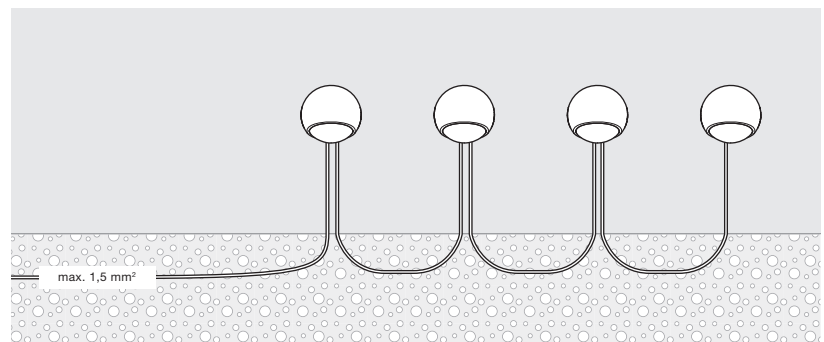

## Sito giù Datenblatt

LED Wandleuchte für den Außenbereich mit kugelförmigem Kopf und einseitigem Lichtaustritt (vertikal). Die Lichtwirkung ist beim Kauf wählbar.

Die Wandleuchte erreicht die Schutzklasse IP65 und ist somit staubdicht und strahlwasserfest. Version für Aufbaumontage, Anschluss an 230V (AC) Netzspannung (VOLT light engine), dimmbar via Phasenabschnittdimmer\*.

### C80 contour

gerichtetes Licht mit konturiertem Lichtkegel  
(ca. 80°)

inserts: sphärisches Glas  
kleine Linse medium

Lichtstrom : perfect color 9W 550 lm

### S80 soft

gerichtetes Licht mit weichem Lichtkegel  
(ca. 80°)

inserts: sphärisches Glas  
kleine Linse medium  
soft edge Glas

Lichtstrom : perfect color 9W 490 lm

## Sito giù mehrere Leuchten verbinden

durchverdrahtet mit vergrabener  
Außenverteilerdose

durchverdrahtet mit Verbindungsklemmen

Occhio air module in Schalterdose  
oder Verteilerkasten

  
max. 4 Leuchten