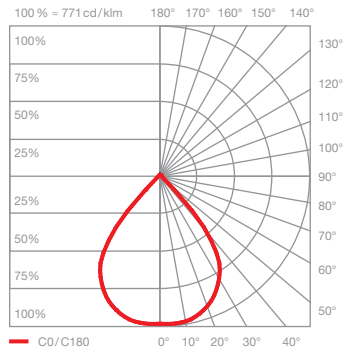

## Sito giù Datenblatt

LED Wandleuchte für den Außenbereich mit kugelförmigem Kopf und einseitigem Lichtaustritt (vertikal). Die Lichtwirkung ist beim Kauf wählbar.

Die Wandleuchte erreicht die Schutzklasse IP65 und ist somit staubdicht und strahlwasserfest. Version für Aufbaumontage, Anschluss an 230V (AC) Netzspannung (VOLT light engine), dimmbar via Phasenabschnittdimmer\*.

### technische Daten Sito giù

Eigenschaften	Material	Aluminium, lackiert, optisches Glas
	Gewicht	1,6 kg
Oberfläche	head	weiß matt, weiß glanz, schwarz matt, dune, maroon
VOLT light engine	mittlere Lebensdauer	> 40.000 Std.
	Energieeffizienzklasse (Lichtausbeute)	G (72 lm / W)
	Leistung	LED9W
	Farbwiedergabeindex	perfect color; CRI Ra 97
	Farbtemperatur (Farbkonsistenz)	2700 K, 3000 K (2-step)
Elektrik	Dimmung	via Phasenabschnittdimmer*
	Anschluss	230V AC / 50 Hz
	Powerfaktor Netzteil (cos $\phi$ 1)	0,9
	Flimmer / Stroboskop-Effekt	1 (PstLM) / 0,9 (SVM)
	zulässige Betriebsbedingung	-20°C bis + 40°C

### C80 contour

gerichtetes Licht mit konturiertem Lichtkegel  
(ca. 80°)

inserts: sphärisches Glas  
kleine Linse medium

Lichtstrom : perfect color 9W 550 lm