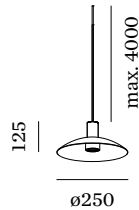

ERROR

Durchmesser 250 mm

Höhe 125 mm

0,41 kg

^a PAR16 LAMP 2700K CRI90

^b PAR16 LAMP 3000K CRI90

Pendelleuchte aus Aluminium; Oberfläche Mattweiß + Gold nasslackiert; matte Oberflächenstruktur; inklusive Seilabhangung einstellbar max. 4000mm in Reinwei; Lampensockel GU10; Lampentyp PAR16; max. 12W; 100 - 240 V; Schutzart IP20; SK1; Baldachin nicht inkludiert;

LICHTVERTEILUNG

WEVER & DUCRÉ
LIGHTING

ODREY 1.8

287820WG0

LEUCHTMITTEL

PAR16 LED Lampe

TYP	FARBE	Ø · H (MM)	ORDERCODE
2700K >90 CRI GU10	Schwarz	ø50-60	9 0 1 2 2 8 B 3
3000K >90 CRI GU10	Schwarz	ø50-60	9 0 1 2 2 8 B 5
2700K >90 CRI GU10	Weiß	ø50-60	9 0 1 2 2 8 W 3
3000K >90 CRI GU10	Weiß	ø50-60	9 0 1 2 2 8 W 5
2700K >80 CRI GU10	Silber	ø50-60	9 0 5 2 2 7 S 2
3000K >80 CRI GU10	Silber	ø50-60	9 0 5 2 2 7 S 4