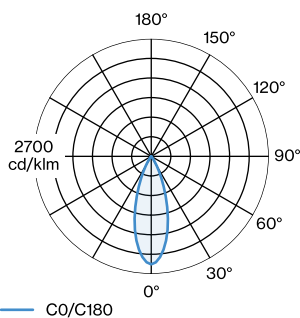

ERROR

Durchmesser 250 mm

Höhe 125 mm

0,41 kg

^a PAR16 LAMP 2700K CRI90

^b PAR16 LAMP 3000K CRI90

Pendelleuchte aus Aluminium; Oberfläche Mattweiß + Gold nasslackiert; matte Oberflächenstruktur; inklusive Seilabhangung einstellbar max. 4000mm in Reinwei; Lampensockel GU10; Lampentyp PAR16; max. 12W; 100 - 240 V; Schutzart IP20; SK1; Baldachin nicht inkludiert;

LICHTVERTEILUNG

WEVER & DUCRÉ
LIGHTING

ODREY 1.8

287820WG0

LEUCHTMITTEL

PAR16 LED Lampe

TYP	FARBE	Ø · H (MM)	ORDERCODE
2700K >90 CRI GU10	Schwarz	ø50-60	9 0 1 2 2 8 B 3
3000K >90 CRI GU10	Schwarz	ø50-60	9 0 1 2 2 8 B 5
2700K >90 CRI GU10	Weiß	ø50-60	9 0 1 2 2 8 W 3
3000K >90 CRI GU10	Weiß	ø50-60	9 0 1 2 2 8 W 5
2700K >80 CRI GU10	Silber	ø50-60	9 0 5 2 2 7 S 2
3000K >80 CRI GU10	Silber	ø50-60	9 0 5 2 2 7 S 4