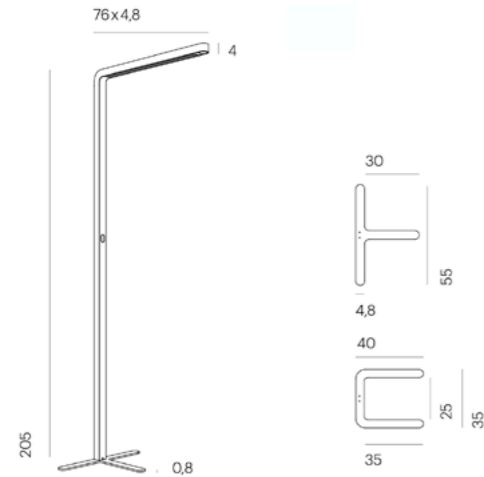

GRAU

Team Agile Color Tune 2700K – 4000K

Dimensionen

Farben Black White Light Blue Gray

Designpreis
Wallpaper* Smart Space Award 2021

Team Agile steht für New Work. Sie ist smart, flexibel und bietet dank der Beam Lens Technologie eine ganz neue Lichtqualität. Entdecke hochwertige und normgerechte Entblendung für ergonomisches Sehen und Wohlbefinden.

Steuere, konfiguriere und gruppier Team Agile's blendfreie und vielseitige Beleuchtung über die GRAU App digital. Oder über den Smart Switch am Produkt.

Body

Maße Verpackung (L x B x H)	220cm x 38cm x 15cm
Material	Aluminium
Oberfläche	Pulverbeschichtet
Gewicht	8kg
Gewicht inkl. Verpackung	15kg
Montageart	Freistehend
Nennspannung	220-240V
Leistungsaufnahme	74W
Leuchteneffizienz	134lm/W
Länge Anschlussleitung	2m
Schutzklasse	I
EU-Konformität	CE