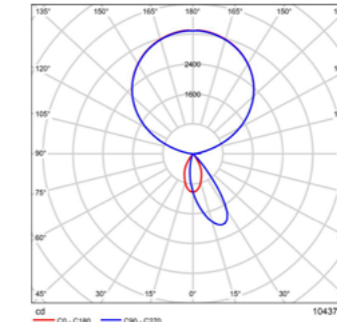

GRAU

Team Agile Color Tune 2700K – 4000K

Lichtwirkung

Licht

Leuchtmittel	LED
Leuchtenlichtstrom	9900lm
Direkter Farbwiedergabeindex	CRI >94
Indirekter Farbwiedergabeindex	CRI >94
Lichtaustritt	15% direkt / 85% indirekt
Rundumentblendung	max. 1000cd/m2 oberhalb y 65°
Einheitliche Blendungsbewertung (UGR)	<10
Lichtverteilung	Asymmetrisch
Mittlere Lebensdauer LED	mind. 50.000h
Color Tune	Ja
Farbtemperatur	2700K – 4000K
Lichtfarbe	Warmweiß – Kühlweiß
Dimmbar	Ja
Dimmer integriert	Ja
Art der Dimmung	Smart Switch, Bluetooth (GRAU App)
Bewegungssensor	Ja
Reichweite des Bewegungssensors	2,5m
Konstantlichtregelung	Ja
Sensorik abschaltbar	Ja
Status LED Sensorik	Ja
Schwarmfunktion	Ja
Kompatibilität mit Casambi	Ja
GRAU App integriert	Ja
Energieeffizienz (direkt)	D
Energieeffizienz (indirekt)	C