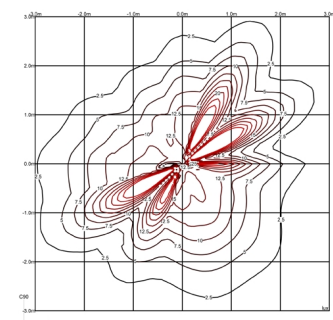

Photometrische Daten

Andere Anwendungen

Alle unsere Produkte haben eine fünfjährige Garantie. Lesen Sie unsere rechtlichen Bedingungen unter www.vibia.com/warranty

Vibia Lighting, S.L.U.

Office / Oficina
Progrés 4-6. 08850 Gavà. Barcelona, Spain.

International T +34 934 796 971
Spain / Portugal T +34 934 796 970

customer.service@vibia.com
vibia.com