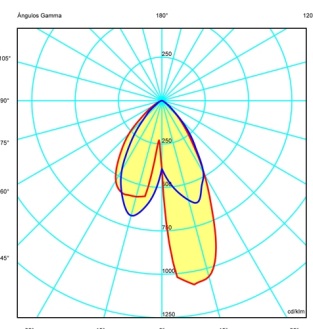

Photometrische Daten

Andere Anwendungen

Alle unsere Produkte haben eine fünfjährige Garantie. Lesen Sie unsere rechtlichen Bedingungen unter www.vibia.com/warranty

Vibia Lighting, S.L.U.

Office / Oficina
Progrés 4-6. 08850 Gavà. Barcelona, Spain.

International T +34 934 796 971
Spain / Portugal T +34 934 796 970

customer.service@vibia.com
vibia.com