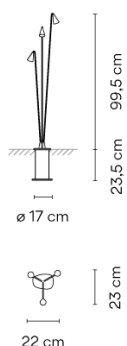

4635

Design von Lieve Altherr Molina

BRISA ist eine Einbauleuchte für den Außenbereich, die sich mit ihren drei dreh- und richtbaren Armen ideal zur Boden- und Wegebeleuchtung eignet. Das Design stammt von Lieve, Altherr und Molina. Die Leuchte ist in zwei Farben erhältlich: in mattem Khaki und Rost lackiert.

Modellblatt

Farbe

- 54 Braun
  RAL 8014
- 07 Khaki
  RAL 7039

LED-Temperaturfarbe 2700 K / 3500 K

Dimmen On/Off

Installationstyp Built-in

Materialien

- Leuchtschirm: Alu
- Basis: Alu
- Rohr vertikal: Stahl
- Scheibe: Rostfreie Edelstahl

Lichtquelle 3 x LED 2,1W 700mA

LED CRI>90 598 lm 95
2700 K / 3500 K

Driver Constant Current 700 100~240
V V 50~60 Hz HZ

Bemerkungen Einbau

Bi-volt 50-60Hz

Anwendung Außenleuchten

Verpackung

- 1 Kartons
- 1.162 m x 0.367 m x 0.318 m
- Bruttogewicht 6.5
- Nettogewicht 5.85
- Vol. 0.1356

Lichteffect

Direkt Oberflächenstrahler
Gerichtetes streifendes Oberflächenlicht.