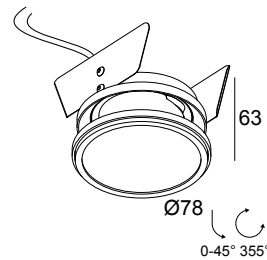

[Auf der Website anzeigen](#)

Allgemeine Information

ANWENDUNGSBEREICH	innenbereich
INSTALLATION	Decke Einbau
FORM / GRÖSSE DES AUSSCHNITTS (MM)	rund - 70
EINBAUTIEFE (MM)	55
DICKE DER BEFESTIGUNGSFLÄCHE (MM)	min.1
SCHUTZ GEGEN EINDRINGEN	IP20
GEWICHT (KG)	0.3
VERSTELLBARKEIT	0° to 45° schwenkbar, 355° drehbar
INFORMATION	LENS SP-14° EXCL.LED POWER SUPPLY 350-500mA-DC

Elektrische Informationen

KLASSE	III
ENERGIEKLASSE	E

Lichtquelle Info

Lightsource Name	LED
Lichtquelle	LED array 5,8-8,6W / CRI>90 (R9: 60) / 2700K / 753-1041lm
TM-30	Rf: 89 / Rg: 100
SDCM	SDCM1
Risikogruppe	RG1
LM80	L90B10 > 50000
LED -Technik (Lichtquelle)	1041lm // 8,6W // 121lm/W
LED -Technik (Leuchte)	889lm // 10W // 90lm/W

Erforderliches Zubehör

LED POWER SUPPLY 350 / 500mA-DC DIM

Zubehör

HALOSCAN HONEYCOMB
HALOSCAN LINEAR SPREAD LENS