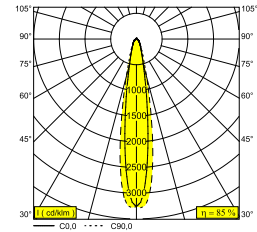

[Auf der Website anzeigen](#)

Allgemeine Information

ANWENDUNGSBEREICH	innenbereich
INSTALLATION	Decke Einbau
FORM / GRÖSSE DES AUSSCHNITTS (MM)	rund - 70
EINBAUTIEFE (MM)	55
DICKE DER BEFESTIGUNGSFLÄCHE (MM)	min.1
SCHUTZ GEGEN EINDRINGEN	IP20
GEWICHT (KG)	0.3
VERSTELLBARKEIT	0° to 45° schwenkbar, 355° drehbar
INFORMATION	LENS SP-14° EXCL.LED POWER SUPPLY 350-500mA-DC

Elektrische Informationen

KLASSE	III
ENERGIEKLASSE	E

Lichtquelle Info

Lightsource Name	LED
Lichtquelle	LED array 5,8-8,6W / CRI>90 (R9: 60) / 2700K / 753-1041lm
TM-30	Rf: 89 / Rg: 100
SDCM	SDCM1
Risikogruppe	RG1
LM80	L90B10 > 50000
LED -Technik (Lichtquelle)	1041lm // 8,6W // 121lm/W
LED -Technik (Leuchte)	889lm // 10W // 90lm/W

Erforderliches Zubehör

LED POWER SUPPLY 350 / 500mA-DC DIM

Zubehör

HALOSCAN HONEYCOMB
HALOSCAN LINEAR SPREAD LENS