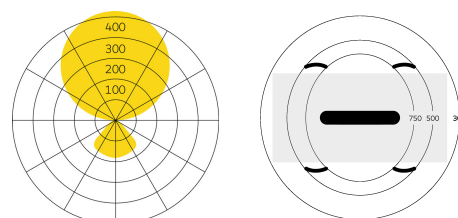

Typ	KID32-17-8040-MS
Bestellnummer	KID32-17-8040-MS
Leuchtentyp/Montageart	Pendelleuchte
Farbe	Schwarz
Abmessung	L 1446mm
Lichtquelle	LED
Energieeffizienzklasse	C
Lichtfarbe	4000K
Farbwiedergabeindex	CRI > 80
Betriebsart	Multisens
Bedienung	Selbstregelnd
Baldachin	PA, weiss, Ø 170 mm
Lichtverteilung	Direkt (30%) / indirekt (70%)
UGR	< 11
Gesamtlichtstrom der Leuchte	16200lm @ 4000K
Leistungsaufnahme	116W
Leuchtenbetriebswirkungsgrad	140lm/W @ 4000K
Schutzklasse	I
Schutzart	IP20
Verpackungseinheiten	1 (ca. 1320 x 380 x 85 mm)
Gewicht	10,5kg
Tooltipp Beschreibung	Neues Licht am Arbeitsplatz
Garantie	36 Monate