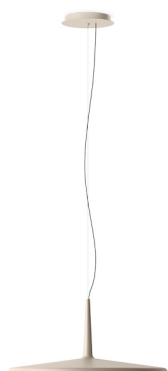

## 0275

Design von Lieve Altherr Molina

SKAN  
eine Pendelleuchte von minimalistischem Design  
steht durch ihre Kombination von einfachen Formen und klaren Linien für die Rückkehr zum Wesentlichen. Das Design stammt von Liévore, Altherr und Molina.

### Modellblatt

**Optional: Zusätzliche Kabellänge**  
Mindest. Menge, Aufpreis und zusätzliche  
Lieferzeit gelten [DE]

<b>Farbe</b>	<ul style="list-style-type: none"> <li><span style="display: inline-block; width: 10px; height: 10px; background-color: #2c4e60; border-radius: 50%; margin-right: 5px;"></span> 42 Blue M1 NCS S 5010-B10G</li> <li><span style="display: inline-block; width: 10px; height: 10px; background-color: #f0e68c; border-radius: 50%; margin-right: 5px;"></span> 10 Weiss NCS S 0300-N</li> <li><span style="display: inline-block; width: 10px; height: 10px; background-color: #c09060; border-radius: 50%; margin-right: 5px;"></span> 24 Beige M1 NCS S 2005-Y50R</li> <li><span style="display: inline-block; width: 10px; height: 10px; background-color: #506040; border-radius: 50%; margin-right: 5px;"></span> 47 Green L1 NCS S 4005-G80Y</li> <li><span style="display: inline-block; width: 10px; height: 10px; background-color: #101010; border-radius: 50%; margin-right: 5px;"></span> 11 Black NCS S 8500-N</li> <li><span style="display: inline-block; width: 10px; height: 10px; background-color: #c03020; border-radius: 50%; margin-right: 5px;"></span> 37 Terra Red NCS S 4040-Y70R</li> </ul>
--------------	--

**LED-Temperaturfarbe** 2700 K / 3000 K / 3500 K

**Dimmen** Casambi / DALI-2 / Push; 1-10V

**Installationstyp** Remote XXS / Built-in XS / Surface Canopy

**Materialien** Baldachin: Stahl

**Lichtquelle** 1 x LED 13W 500mA

#### Nahbereich - Flacher Diffusor

Anwendungen für Beleuchtung in unmittelbarer Nähe des Nutzers