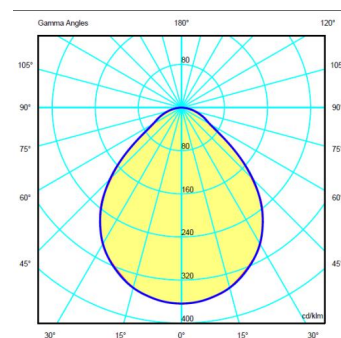

**Verpackung**  
1 Kartons  
0.66 m x 0.66 m x 0.36 m  
Bruttogewicht 6.8  
Nettogewicht 4.4  
Vol. 0.1568

### Photometrische Daten