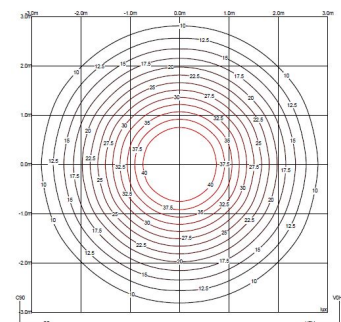

**Verpackung**  
1 Kartons  
0.66 m x 0.66 m x 0.36 m  
Bruttogewicht 6.8  
Nettogewicht 4.4  
Vol. 0.1568

### Photometrische Daten