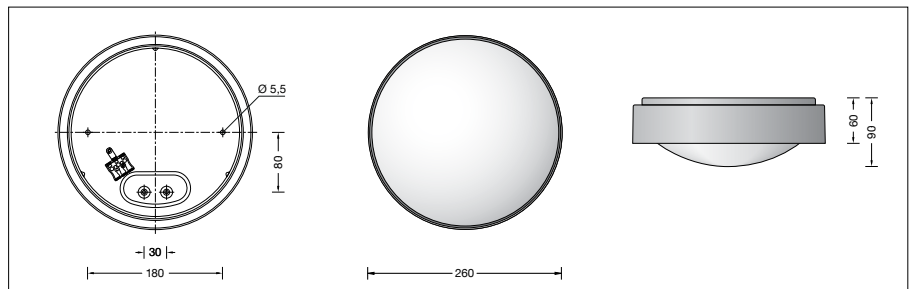

BEGA

51 080.6

Deckenleuchte für die Verwendung im Innenbereich

Projekt · Referenznummer

Datum

Produktdatenblatt

Anwendung

Deckenleuchte · Innenleuchte mit schlagfester Abdeckung aus Kunststoff und Metallgehäuse für nach unten gerichtetes entblendetes Licht.

Produktbeschreibung

Deckenleuchte »STUDIO LINE«
Leuchtengehäuse aus Aluminium,
Oberfläche Farbe samtweiß
Innenfarbton kupfer matt
Leuchtenarmatur aus Metall,
Oberfläche Farbe samtweiß
Schlagfeste Abdeckung aus Kunststoff, weiß,
mit Bajonettverschluss
2 Befestigungsbohrungen $\varnothing$ 5,5 mm
Abstand 180 mm
2 Leitungseinführungen zur Durchverdrahtung
der Netzanschlussleitung bis $\varnothing$ 10,5 mm
max. $3 \times 1,5^{\square}$
Anschlussklemme 2,5[□]
Schutzleiteranschluss
Fassung E 27
Schutzklasse I
– Sicherheitszeichen
– Konformitätszeichen
Gewicht: 0,95 kg

Leuchtmittel

Leuchte mit Schraubsockel E 27
Lampenleistung max. 40 W
Dieses Produkt enthält eine Lichtquelle der
Energieeffizienzklasse E

Mitgeliefertes Leuchtmittel
BEGA LED-Lampe **13592**
LED 12 W · 1400 lm · 3000 K

Leuchtenbetriebswirkungsgrad: 56,1 %

Ausführliche technische und lichttechnische
Daten zu den Leuchtmitteln entnehmen Sie
bitte den Datenblättern auf unserer Website.

Bestellnummer 51 080.6

Innenfarbton wahlweise

- weiß
- aluminium matt
- messing matt
- kupfer matt

- Kennziffer **.1**
- Kennziffer **.2**
- Kennziffer **.4**
- Kennziffer **.6**