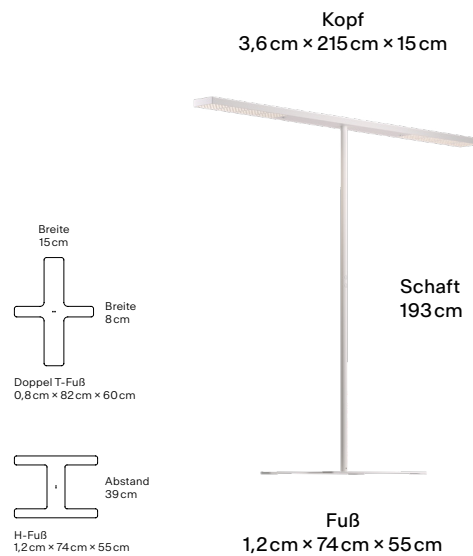

GRAU

Xt-a Plus T

Xt-a Plus T ist die hervorragende Lichtlösung für Co-Working in offener Architektur. Ihre hochwertige Form integriert die maximal effiziente OSA Technologie, die das Licht blendfrei und präzise lenkt und ausstrahlt.

Farben

Farben	Artikelnummer
● Satin / Black	GX94-0
○ Satin / White	GX94-1
● Black / Black	GX94-2
○ White / White	GX94-3

Dimensionen

Body

Maße Verpackung (L × B × H)	250 cm × 17 cm × 20 cm
Material	Aluminium
Oberfläche	Satin: Eloxiert Black, White, Titan: Pulverbeschichtet
Gewicht	17kg
Montageart	Freistehend
Nennspannung	220 – 240V
Leistungsaufnahme	2 × 98W
Leuchteffizienz	125lm/W
Länge Anschlussleitung	2,9m
Schutzklasse	I
EU-Konformität	CE

GRAU

Lichtkurve

Licht

Leuchtmittel	LED
Leuchtenlichtstrom	2×14500lm
Direkter Farbwiedergabeindex	> 80
Indirekter Farbwiedergabeindex	> 80
Lichtaustritt	11% direkt / 89% indirekt
Lichtverteilung	Symmetrisch
Mittlere Lebensdauer LED	50.000h
Farbtemperatur	3500 K
Lichtfarbe	Neutralweiß
Dimmbar	Ja
Art der Dimmung	Integrierter Taster
Bewegungssensor	Ja
Reichweite des Bewegungssensors	2m
Konstantlichtregelung	Ja
Sensorik abschaltbar	Ja
Fernbedienung im Lieferumfang enthalten	Ja
Schwarmfunktion	Optional
Energieeffizienz (direkt)	C
Energieeffizienz (indirekt)	B

Colors

Color	SKU
● Satin / Black	GX94-0
○ Satin / White	GX94-1
● Black / Black	GX94-2
○ White / White	GX94-3

Dimensions

Body

Packaging dimensions (L x W x H)	250 cm × 17 cm × 20 cm
Material	Aluminum
Surface	Satin: Anodized Black, White, Titan: Powder-coated
Weight	17kg
Mounting type	Floor
Rated voltage	220 – 240V
Power consumption	2 × 98W
Luminaire efficiency	125lm/W
Length of connection cable	2,9m
Protection class	I
This Product is CE conform	CE