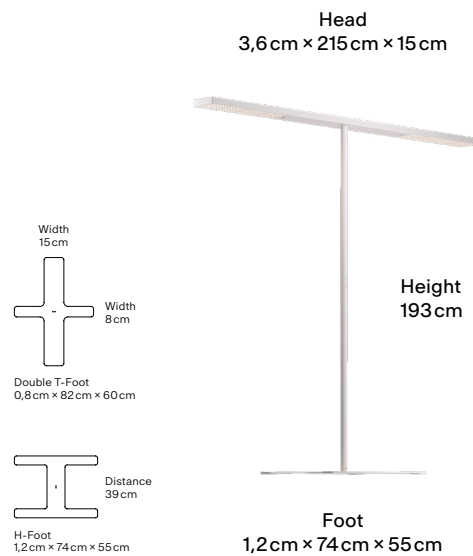

Farben

Farben	Artikelnummer
● Satin / Black	GX94-0
○ Satin / White	GX94-1
● Black / Black	GX94-2
○ White / White	GX94-3

Dimensionen

Body

Maße Verpackung (L × B × H)	250 cm × 17 cm × 20 cm
Material	Aluminium
Oberfläche	Satin: Eloxiert Black, White, Titan: Pulverbeschichtet
Gewicht	17kg
Montageart	Freistehend
Nennspannung	220 – 240V
Leistungsaufnahme	2 × 98W
Leuchteffizienz	125lm/W
Länge Anschlussleitung	2,9m
Schutzklasse	I
EU-Konformität	CE

GRAU

Lichtkurve

Licht

Leuchtmittel	LED
Leuchtenlichtstrom	2×14500lm
Direkter Farbwiedergabeindex	> 80
Indirekter Farbwiedergabeindex	> 80
Lichtaustritt	11% direkt / 89% indirekt
Lichtverteilung	Symmetrisch
Mittlere Lebensdauer LED	50.000h
Farbtemperatur	3500 K
Lichtfarbe	Neutralweiß
Dimmbar	Ja
Art der Dimmung	Integrierter Taster
Bewegungssensor	Ja
Reichweite des Bewegungssensors	2m
Konstantlichtregelung	Ja
Sensorik abschaltbar	Ja
Fernbedienung im Lieferumfang enthalten	Ja
Schwarmfunktion	Optional
Energieeffizienz (direkt)	C
Energieeffizienz (indirekt)	B

Colors

Color	SKU
● Satin / Black	GX94-0
○ Satin / White	GX94-1
● Black / Black	GX94-2
○ White / White	GX94-3

Dimensions

Body

Packaging dimensions (L x W x H)	250 cm × 17 cm × 20 cm
Material	Aluminum
Surface	Satin: Anodized Black, White, Titan: Powder-coated
Weight	17kg
Mounting type	Floor
Rated voltage	220 – 240V
Power consumption	2 × 98W
Luminaire efficiency	125lm/W
Length of connection cable	2,9m
Protection class	I
This Product is CE conform	CE