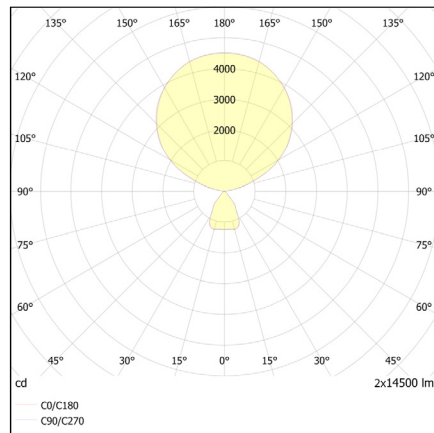

Farben

Farben	Artikelnummer
● Satin / Black	GX94-0
○ Satin / White	GX94-1
● Black / Black	GX94-2
○ White / White	GX94-3

Dimensionen

Body

Maße Verpackung (L × B × H)	250 cm × 17 cm × 20 cm
Material	Aluminium
Oberfläche	Satin: Eloxiert Black, White, Titan: Pulverbeschichtet
Gewicht	17kg
Montageart	Freistehend
Nennspannung	220 – 240V
Leistungsaufnahme	2 × 98W
Leuchteffizienz	125lm/W
Länge Anschlussleitung	2,9m
Schutzklasse	I
EU-Konformität	CE

GRAU

Lichtkurve

Licht

Leuchtmittel	LED
Leuchtenlichtstrom	2×14500lm
Direkter Farbwiedergabeindex	> 80
Indirekter Farbwiedergabeindex	> 80
Lichtaustritt	11% direkt / 89% indirekt
Lichtverteilung	Symmetrisch
Mittlere Lebensdauer LED	50.000h
Farbtemperatur	3500 K
Lichtfarbe	Neutralweiß
Dimmbar	Ja
Art der Dimmung	Integrierter Taster
Bewegungssensor	Ja
Reichweite des Bewegungssensors	2m
Konstantlichtregelung	Ja
Sensorik abschaltbar	Ja
Fernbedienung im Lieferumfang enthalten	Ja
Schwarmfunktion	Optional
Energieeffizienz (direkt)	C
Energieeffizienz (indirekt)	B

Colors

Color	SKU
● Satin / Black	GX94-0
○ Satin / White	GX94-1
● Black / Black	GX94-2
○ White / White	GX94-3

Dimensions

Body

Packaging dimensions (L x W x H)	250 cm × 17 cm × 20 cm
Material	Aluminum
Surface	Satin: Anodized Black, White, Titan: Powder-coated
Weight	17kg
Mounting type	Floor
Rated voltage	220 – 240V
Power consumption	2 × 98W
Luminaire efficiency	125lm/W
Length of connection cable	2,9m
Protection class	I
This Product is CE conform	CE