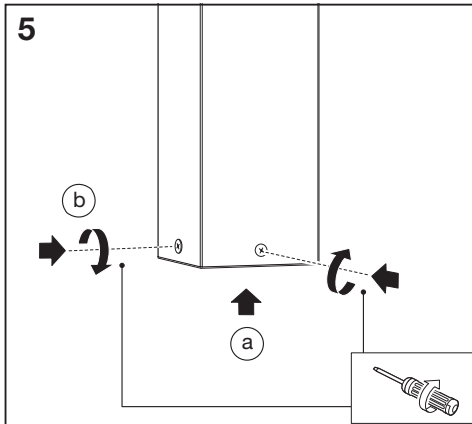

ENDURA® STYLE

	EAN	W	lm	K	°C	V~	mA	Hz	PF
ENDURA STYLE CRYSTAL 80CM 4.5W ST	4058075474239	4.5	400	3000	-20...+50	220-240	40	50/60	>0.4
ENDURA STYLE CRYSTAL 40CM 4.5W ST	4058075474253	4.5	400	3000	-20...+50	220-240	40	50/60	>0.4