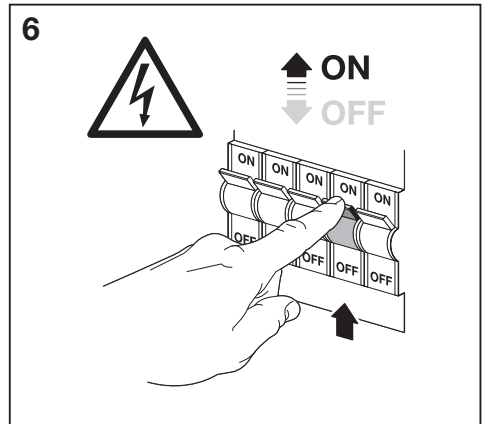

ENDURA® STYLE

	EAN	W	lm	K	°C	V~	mA	Hz	PF
ENDURA STYLE CRYSTAL 80CM 4.5W ST	4058075474239	4.5	400	3000	-20...+50	220-240	40	50/60	>0.4
ENDURA STYLE CRYSTAL 40CM 4.5W ST	4058075474253	4.5	400	3000	-20...+50	220-240	40	50/60	>0.4