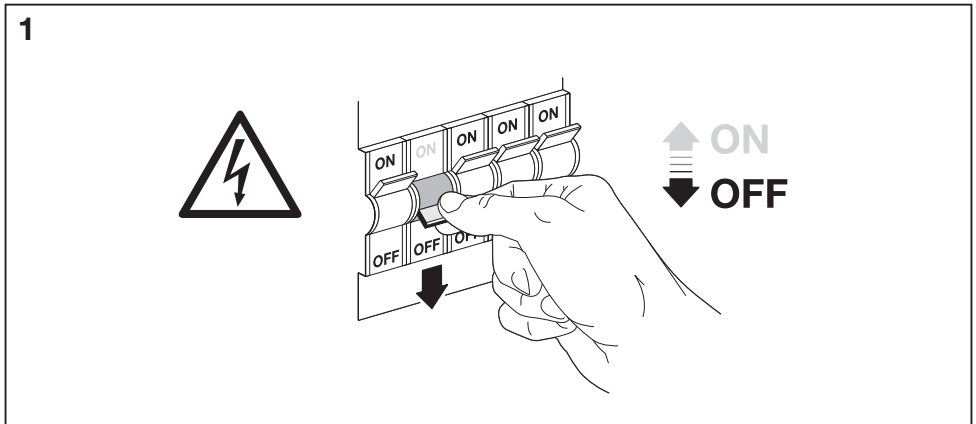

ENDURA® STYLE

	EAN	W	lm	K	°C	V~	mA	Hz	PF
ENDURA STYLE CRYSTAL 80CM 4.5W ST	4058075474239	4.5	400	3000	-20...+50	220-240	40	50/60	>0.4
ENDURA STYLE CRYSTAL 40CM 4.5W ST	4058075474253	4.5	400	3000	-20...+50	220-240	40	50/60	>0.4