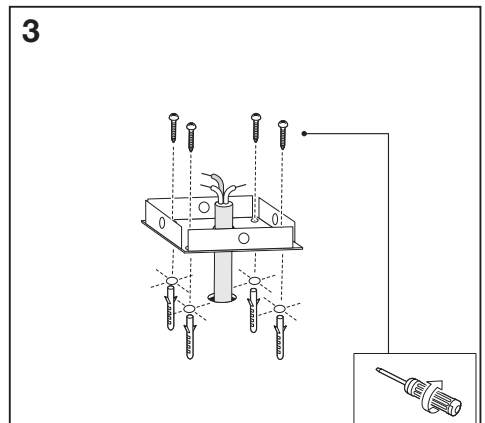

ENDURA® STYLE

	EAN	W	lm	K	°C	V~	mA	Hz	PF
ENDURA STYLE CRYSTAL 80CM 4.5W ST	4058075474239	4.5	400	3000	-20...+50	220-240	40	50/60	>0.4
ENDURA STYLE CRYSTAL 40CM 4.5W ST	4058075474253	4.5	400	3000	-20...+50	220-240	40	50/60	>0.4