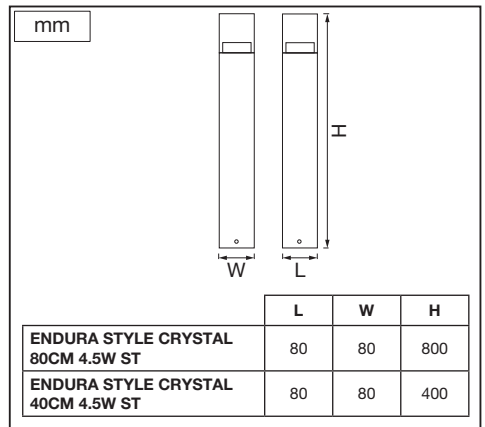

ENDURA® STYLE

	EAN	W	lm	K	°C	V~	mA	Hz	PF
ENDURA STYLE CRYSTAL 80CM 4.5W ST	4058075474239	4.5	400	3000	-20...+50	220-240	40	50/60	>0.4
ENDURA STYLE CRYSTAL 40CM 4.5W ST	4058075474253	4.5	400	3000	-20...+50	220-240	40	50/60	>0.4