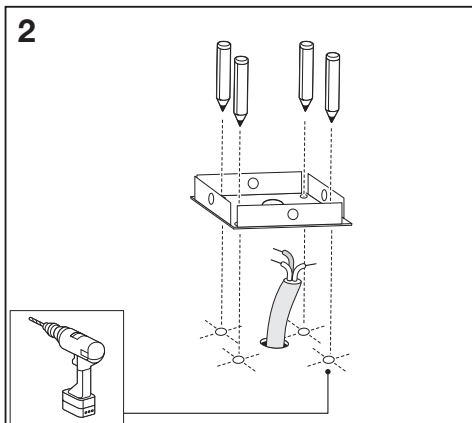

ENDURA® STYLE

	EAN	W	lm	K	°C	V~	mA	Hz	PF
ENDURA STYLE CRYSTAL 80CM 4.5W ST	4058075474239	4.5	400	3000	-20...+50	220-240	40	50/60	>0.4
ENDURA STYLE CRYSTAL 40CM 4.5W ST	4058075474253	4.5	400	3000	-20...+50	220-240	40	50/60	>0.4