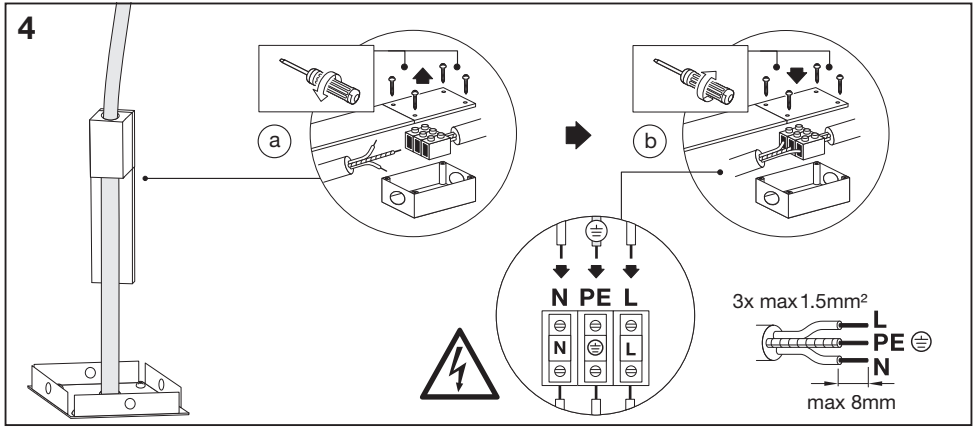

ENDURA® STYLE

	EAN	W	lm	K	°C	V~	mA	Hz	PF
ENDURA STYLE CRYSTAL 80CM 4.5W ST	4058075474239	4.5	400	3000	-20...+50	220-240	40	50/60	>0.4
ENDURA STYLE CRYSTAL 40CM 4.5W ST	4058075474253	4.5	400	3000	-20...+50	220-240	40	50/60	>0.4