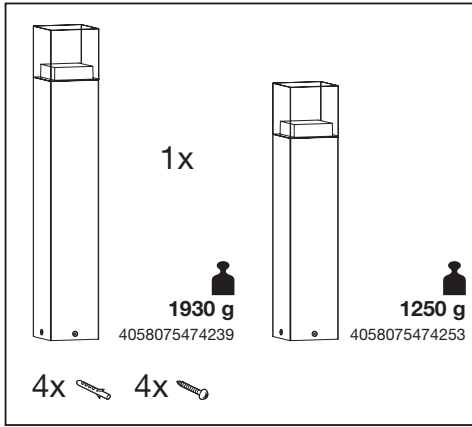

ENDURA® STYLE

	EAN	W	lm	K	°C	V~	mA	Hz	PF
ENDURA STYLE CRYSTAL 80CM 4.5W ST	4058075474239	4.5	400	3000	-20...+50	220-240	40	50/60	>0.4
ENDURA STYLE CRYSTAL 40CM 4.5W ST	4058075474253	4.5	400	3000	-20...+50	220-240	40	50/60	>0.4