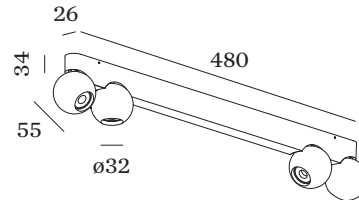

## ABMESSUNGEN

Durchmesser 32 mm

Höhe 55 mm

1.5 kg

WEVER & DUCRÉ  
LIGHTING