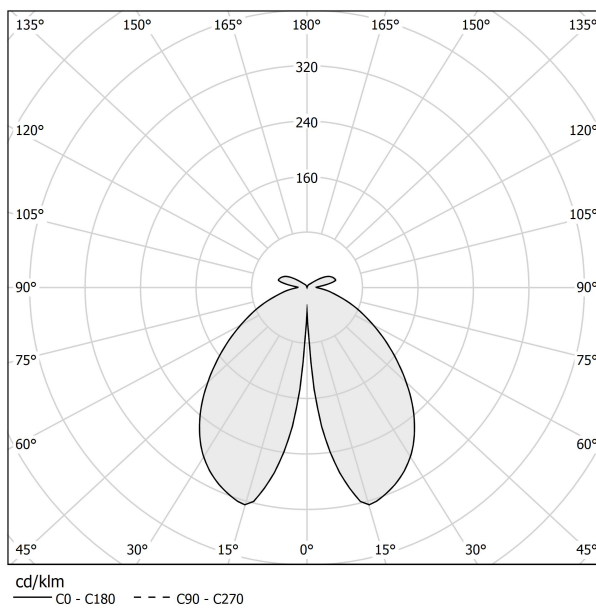

### Technisches Datenblatt

ARTIKELCODE	ET04816.045.0201
LEISTUNGS-AUFNAHME DES SYSTEMS	8W
LICHTAUSBEUTE	74.25lm/W
LICHTQUELLE	LED
LEBENSDAUER DER LICHTQUELLE	L80 (B20) 80.000h
LICHTFARBTEMPERATUR	2700K Ra>80
LICHTVERTEILUNG	Streulichtstrahl
STROMVERSORGUNG	220-240V AC
FREQUENZ	50/60Hz
ELEKTRIFIZIERUNG	ON-OFF
TREIBER	integriert
NENNLICHTSTROM	930lm
NUTZLICHTSTROM	594lm
EFFIZIENZ	63.9%
GEWICHT	3.43 Kg
SCHUTZART	IP65
FARBTOLERANZ	SDCM 3
SCHLAGFESTIGKEIT IK	IK06
VERPACKUNGSABMESSUNGEN	27,0 x 27,0 x 56,0 cm

### Technische Zeichnung

### Lichtverteilungskurve