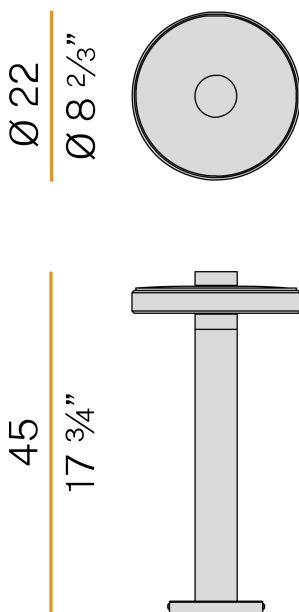

### Technisches Datenblatt

ARTIKELCODE	ET04816.045.0201
LEISTUNGS-AUFNAHME DES SYSTEMS	8W
LICHTAUSBEUTE	74.25lm/W
LICHTQUELLE	LED
LEBENSDAUER DER LICHTQUELLE	L80 (B20) 80.000h
LICHTFARBTEMPERATUR	2700K Ra>80
LICHTVERTEILUNG	Streulichtstrahl
STROMVERSORGUNG	220-240V AC
FREQUENZ	50/60Hz
ELEKTRIFIZIERUNG	ON-OFF
TREIBER	integriert
NENNLICHTSTROM	930lm
NUTZLICHTSTROM	594lm
EFFIZIENZ	63.9%
GEWICHT	3.43 Kg
SCHUTZART	IP65
FARBTOLERANZ	SDCM 3
SCHLAGFESTIGKEIT IK	IK06
VERPACKUNGSABMESSUNGEN	27,0 x 27,0 x 56,0 cm

Außen-Stehleuchte, mit direkter Abstrahlung.  
Bodenbefestigungswinkel aus verzinktem Blech.  
Wandmontageplatte aus gedrehtem Aluminium mit Polyacryl-Lackierung in den Farben Corten, Glimmergrau oder Messing satiniert.  
Stange in Aluminiumrohr mit Polyacrylfarbe in Corten oder glimmerhartem Grau oder mit Holzbeschichtung.  
Struktur aus gedrehtem Aluminium mit Polyacryl-Lackierung in den Farben Corten, Glimmergrau oder Messing satiniert.  
Transparente Silikondichtungen.  
Schirm aus teilweise satiniertem Gussglas.  
Verschlussplatte aus gedrehtem Aluminium mit Polyacryl-Lackierung in den Farben Corten, Glimmergrau oder Messing satiniert.  
M12-Kabelverschraubung aus vernickeltem Messing.  
Schrauben aus Edelstahl.  
Ausgestattet mit Neopren-Netzka-  
bel.

### Technische Zeichnung